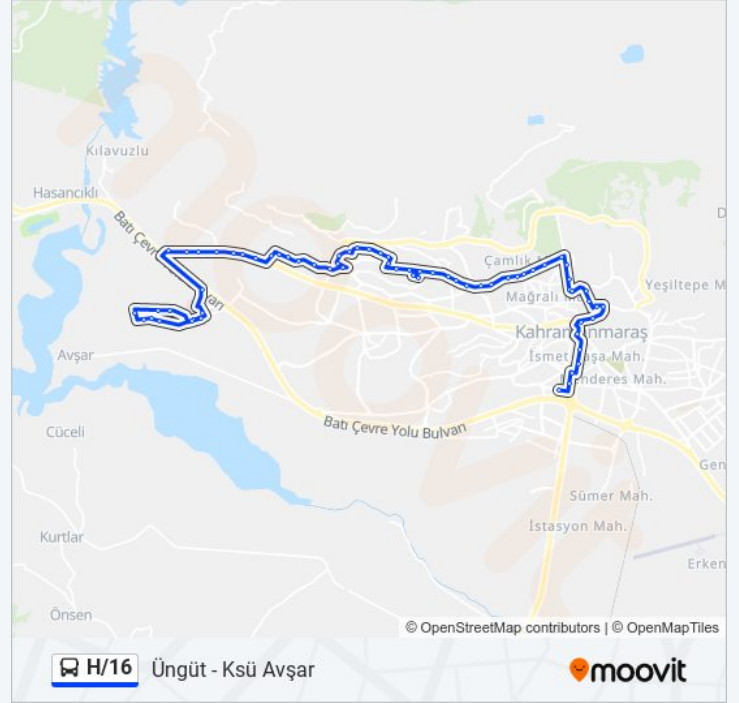

Saçaklı Zade 56006.Sokak

Esentepe Park

Bereket Sitesi

Envar Sitesi

Etikent

Hürriyet Muhtarlık

Villakent

Çiçek Sitesi

Çocuk Hastanesi Giriş

Elanur Apt

Galip Özmen Teknik Ve Endüstri Meslek Sitesi

Gürdal Sitesi

Zişan Apt

Ulaş Apt

5 Nisan Muhtarlık

5 Nisan Park

Necip Fazıl Kısa Kürek Cami

Rasim Özdenöğretim İlkokulu

Süleyman Şah Mah Parkı

Güzelevler Yaşam Parkı

Gülizar Şamil Aktaş Lisesi

Güzelevler

Seyir Tepe Konutları

Ahmet Bey Sitesi

Panorama Konutları

Park Orman Konutları

Kardeşler Camii

Onukişubat Belediyesi

Adalet Sarayı

Vali Konağı

Bahçe Şehir Koleji

Fetih Erkek Öğrenci Yurdu

Sultan Sarayı