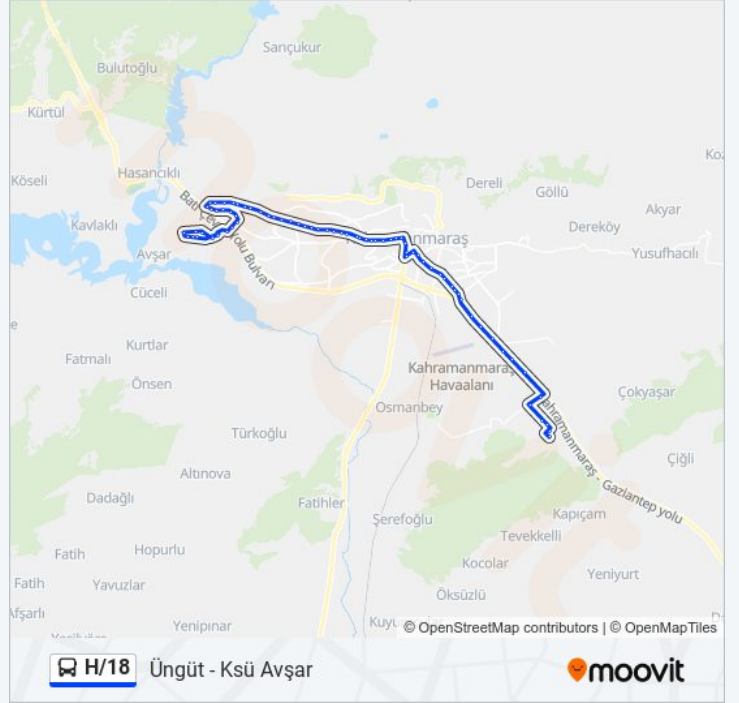

Adalet Sarayı

Vali Konağı

Bahçe Şehir Koleji

Fetih Erkek Öğrenci Yurdu

Sultan Sarayı

Üngüt 71083.Sokak Giriş

Merinay Sitesi

Özel Mesavip Koleji Orta Okulu