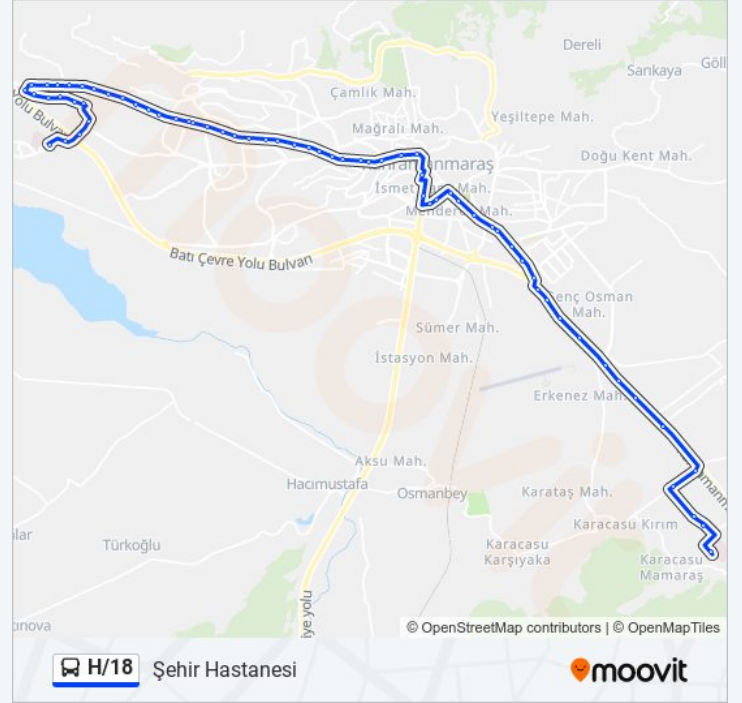

Güzelyurt Sitesi

Doğa Sitesi

Üngüt Ptt

Adliye

Kıpaş Eğitim Kurumları

Yamaç Evler

Yeşilpark

Tepe Evler Sitesi

15 Temmuz Şehitler Okulu

Binevler Şel Petrol

Çevre Şehircilik İl Müdürlüğü

Şehsade Sitesi

Binevler Ziraat Bankası

Binevler Kavşağı

Armadaş A.Ş.

Aile Çalışma Ve Sosyal Hizmetler İl Müdürlüğü

Onikişubat Parkı

Gülbahar Apt

Falez Apt

Esad Coşan Camii

Mutlu Kent

Necip Fazıl Kısakürek Kültür Merkezi

Çukurova Elektrik And. Lisesi

Şehit Çakmakçı Sayit Parkı

Şehit Serkan Yılmaz Parkı

Karamanlı Köprülü Kavş

Karamanlı Trafo

Sosyal Tesis

Ulucami Çukur Hamamı

Derepazarı

Kahramanmaraş Büyükşehir Belediye

Erzurumluoğlu Camii

Şelale Park