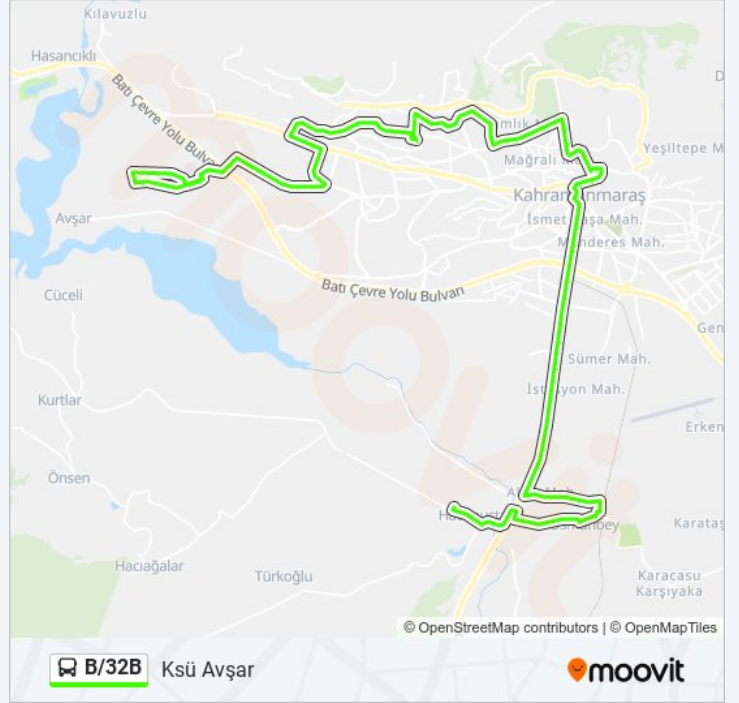

Ketem

Şehit Evliya Orta Okulu

Arslanbey Mesire Alanı

Çamlıca Apt

Çamlık Muhtarlık

Çamlık Çevre Yolu

Çamlık Üst Geçit

Saçaklı Zade 56006.Sokak