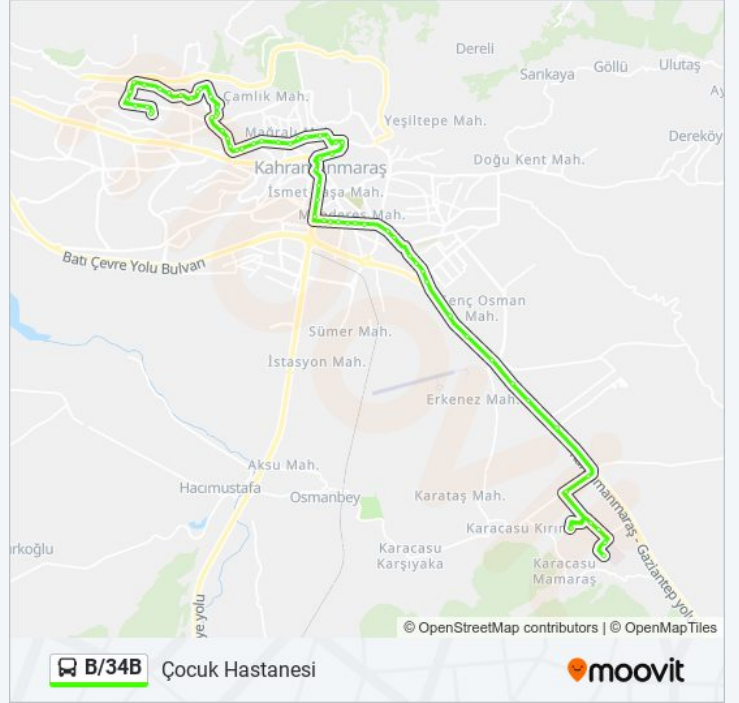

Tarım Kırsal Kalkınma Kurumu

Diyaliz Merkezi

Dulkadirođlu 19 Nolu Aile Sađlık Merkezi

Millieđitim M¼d¼rl¼đ¼

Kahramanmaraş M¼ze

Kahramanmaraş B¼y¼kşehir Belediyesi

G¼zde Durađı

Demokrasi Meydanı

Atat¼rk Meydanı

Kanlıdere

Haydarlı

Kayabaşı

Çocuk Bahçesi

K¼çük Çavuşlu Camii

Y¼r¼kselim 75012.Sokak

End¼stri Meslek Ve Teknik Anadolu Lisesi

Batıpark

Batıpark Spor Salonu

Merkez Erkek İmamhatip Lisesi

Onur Sitesi

Kazancı Cami

Yatılı B¼lge Kavşađı

Zekeriya Tanrıverdi İmamhatip Orta Okulu

İbrahim Çalık Lisesi

Fatih 26041 sokak Parkı

Ahır Dađı Caddesi Giriş

Esentepe Giriş

Esen Tepe Erkan Malkan Cami

Esentepe Toplu Konutları

Saçaklızade Spor Kompleksi

Harun Ceyhan Cami

H¼rriyet Akkent Sitesi

¼zel Mba Okulları