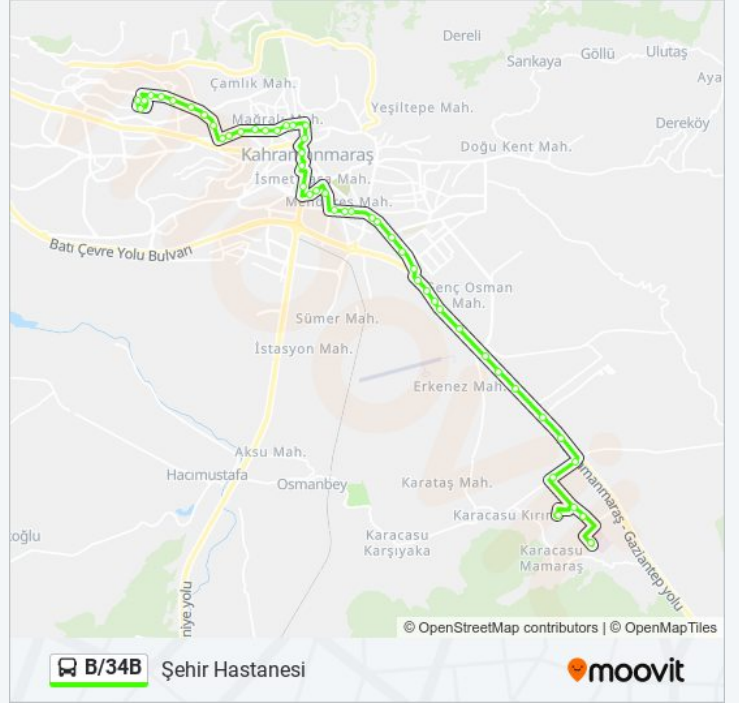

Karacasu Kampüsü Yurt Konteyner Kent

Afad Giriş

Afad Çıkış

Dulkadirođlu Anadolu Lisesi

Çınar Konađı Bakım Merkezi

Necip Fazıl Şehir Hastanesi

B/34B otobüs saatleri ve güzergah haritaları, moovitapp.com adresinde çevrimdışı bir PDF olarak mevcut. Canlı otobüs saatlerini, tren tarifesi veya metro programlarını ve Kahramanmaraş konumundaki tüm toplu taşıma araçları için adım adım yol tariflerini görmek için [Moovit uygulamasını](#) sayfasını kullanın.