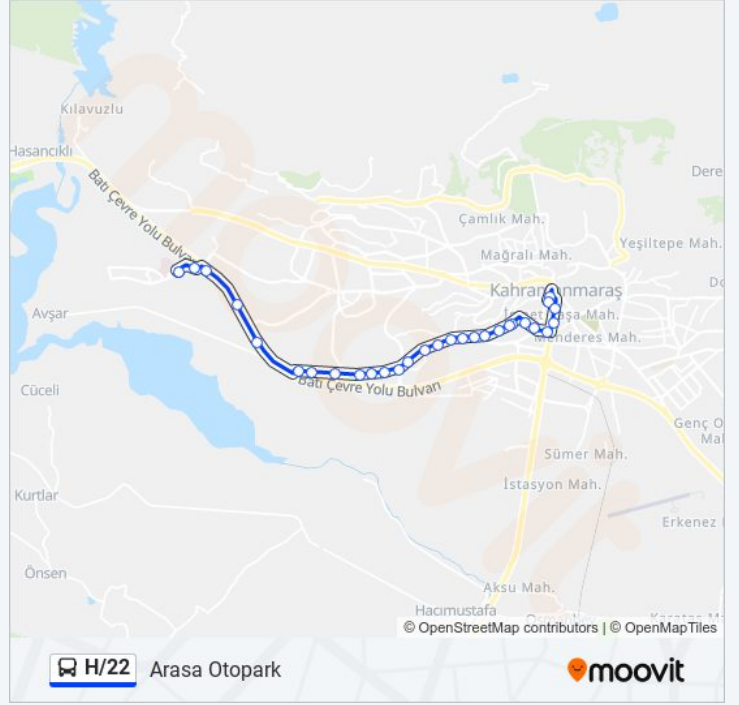

Muallim Hayrullah Efendi Orta Okulu

Kuddusi Baba Bulvarı, 48

Yaşar Kanbur Aile Sağlık Merkezi

12.Şubat Stadyumu

Kahramanmaraş Büyükşehir Belediyesi

Gözde Durağı

Sokak Başı

Arasa Otopark Harekat Amirliği

Variş yeri: Ksü Avşar

37 durak

[HAT SAATLERİNİ GÖRÜNTÜLE](#)

Arasa Otopark Harekat Amirliği

Derepazarı

Kahramanmaraş Büyükşehir Belediye

Gazi Orta Okulu

Dumlu Pınar Sağlık Ocağı

Kuddusi Baba Bulvarı, 55

Muallim Hayrullah Efendi Ortaokulu

Meteoroloji Müdürlüğü

Merkez Çocuk Kütüphanesi

Karacaoğlan 39016.Sokak

Halil Çavuş Cami

Karacaoğlan Ş.İbrahim Çavuş Sokak

Şehit Yusuf Çavuş İlkokulu

Gurban Apt

Bertizevler Cami

Piri Reis Şelale Park

Piri Reis 55079.Sokak

Arif Balduk 112 İstasyonu

H/22 otobüs Saatleri

Ksü Avşar Güzergahı Saatleri:

Pazartesi	06:35 - 22:20
Salı	06:35 - 22:20
Çarşamba	06:35 - 22:20
Perşembe	06:35 - 22:20
Cuma	06:35 - 22:20
Cumartesi	06:50 - 22:20
Pazar	07:10 - 22:20

H/22 otobüs Bilgi

Yön: Ksü Avşar

Duraklar: 37

Yolculuk Süresi: 38 dk

Hat Özeti: