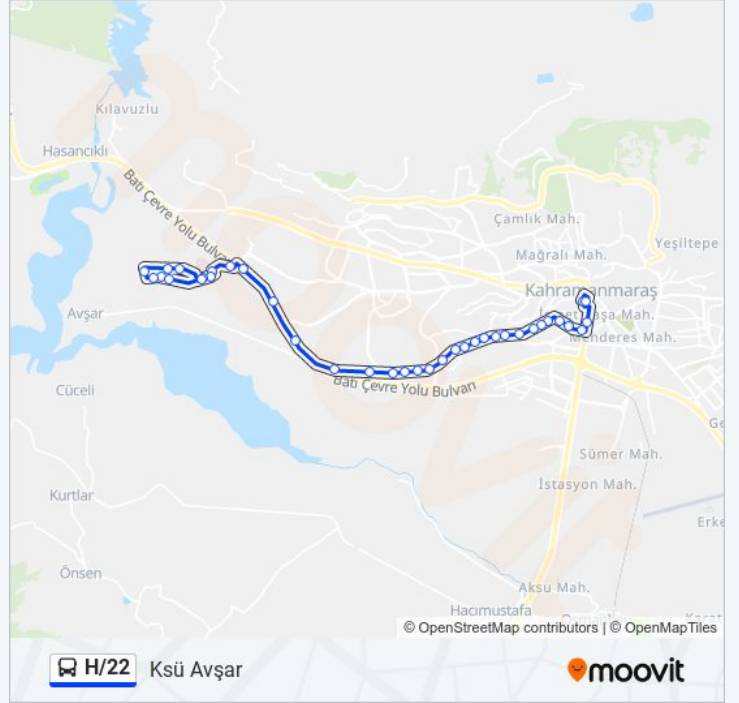

Ađcalı 96090.Sokak

Vadi Mahallesi

Vadi Mahallesi Muhtarlık

Şampiyon Halı Saha

Avukat Mehmet Akif Kısakürek Caddesi

Nopaş

Ceza Infaz Kurumu

Atnas Rezidans

Kyk Yurtlar

Kahramanmaraş Tıp Fakültesi

Güzelsanatlar Ve Beden Eğitimi Fakültesi

Ksü Eğitim Fakültesi

Ksü Fen Edebiyat Fakültesi

Ksü İlahiat Fakültesi

Ksü Mühendislik Ve Mimarlık Fakültesi

Ksü Orman Fakültesi

Konferans Salonları

Ksü Güzel Sanatlar Fakültesi

Ksü Beden Eğitimi Fakültesi

H/22 otobüs saatleri ve güzergah haritaları, moovitapp.com adresinde çevrimdışı bir PDF olarak mevcut. Canlı otobüs saatlerini, tren tarifesini veya metro programlarını ve Kahramanmaraş konumundaki tüm toplu taşıma araçları için adım adım yol tariflerini görmek için [Moovit uygulamasını](#) sayfasını kullanın.

[Moovit Hakkında](#) • [MaaS Çözümleri](#) • [Desteklenen ülkeler](#) • [Mooviter Topluluğu](#)

© 2024 Moovit - Tüm Hakları Saklıdır

Canlı Varış Saatlerini Kontrol Et