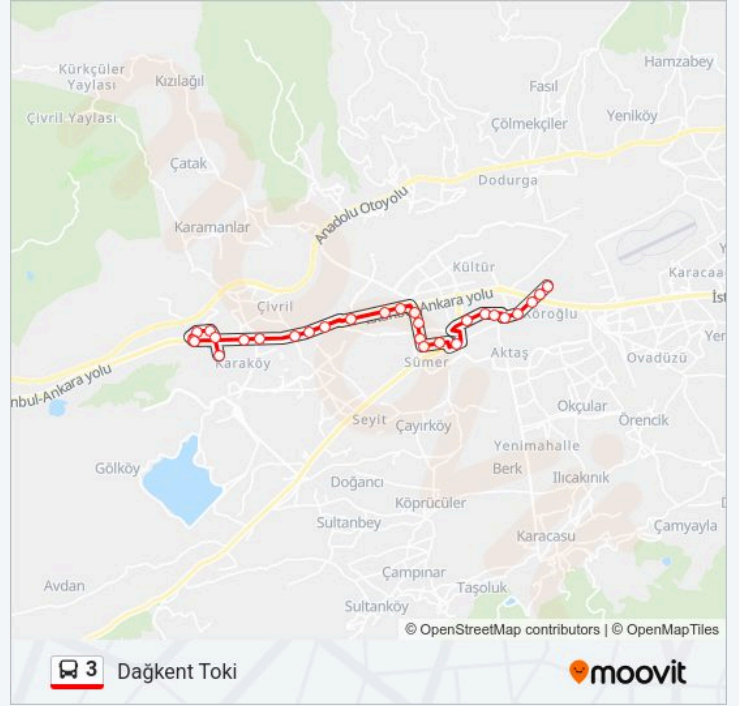

### Varış yeri: Dağkent Toki

28 durak

[HAT SAATLERİNİ GÖRÜNTÜLE](#)

Sanayi

Adliye

Sgk

Atatürk İlkokulu

Yurtkur

### 3 otobüs Saatleri

Dağkent Toki Güzergahı Saatleri:

Pazartesi	07:30-21:30
Salı	07:30-21:30
Çarşamba	07:30-21:30
Perşembe	07:30-21:30
Cuma	07:30-21:30
Cumartesi	07:30-21:30
Pazar	07:30-21:30

### 3 otobüs Bilgi

**Yön:** Dağkent Toki

**Duraklar:** 28

**Yolculuk Süresi:** 29 dk

**Hat Özeti:**

Yukarı Karaköy

Dağkent-1

Dağkent -2

### Variş yeri: Sanayi

30 durak

[HAT SAATLERİNİ GÖRÜNTÜLE](#)

Dağkent 1. Etap-1

Dağkent 1. Etap-2

Dağkent 2. Etap-1

Dağkent 2.Etap-2

Dağkent-1