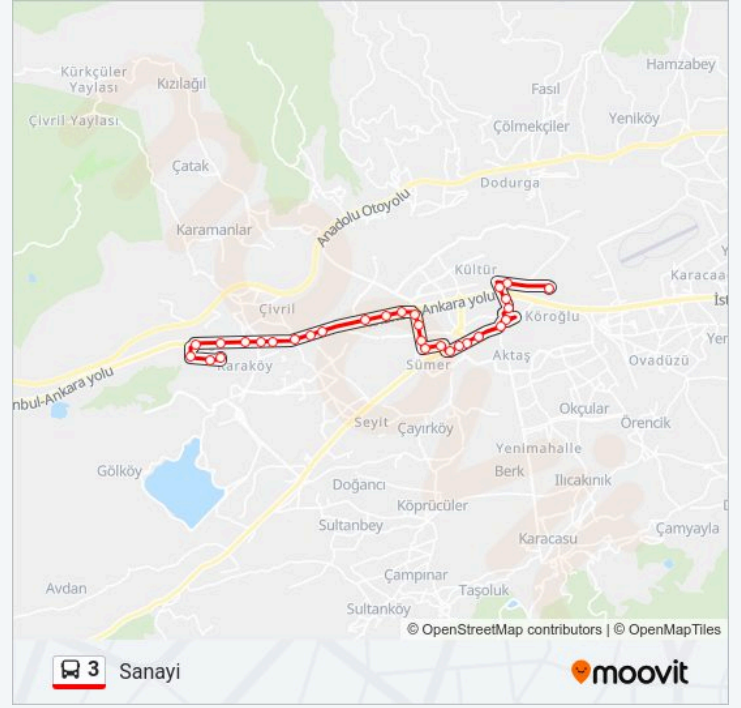

Refika Baysal Sağlık Ocağı

Turizm Otelcilik Okulu

Huzurevi

Dominos

Park Kafe

Merkez Durak

Yurtkur

Gölyüzü Camii

Gölyüzü

Orman Bölge

Zekai Konrapa

Sanayi

3 otobüs saatleri ve güzergah haritaları, moovitapp.com adresinde çevrimdışı bir PDF olarak mevcut. Canlı otobüs saatlerini, tren tarifelerini veya metro programlarını ve Bolu konumundaki tüm toplu taşıma araçları için adım adım yol tariflerini görmek için Moovit uygulamasını sayfasını kullanın.

© 2025 Moovit - Tüm Hakları Saklıdır