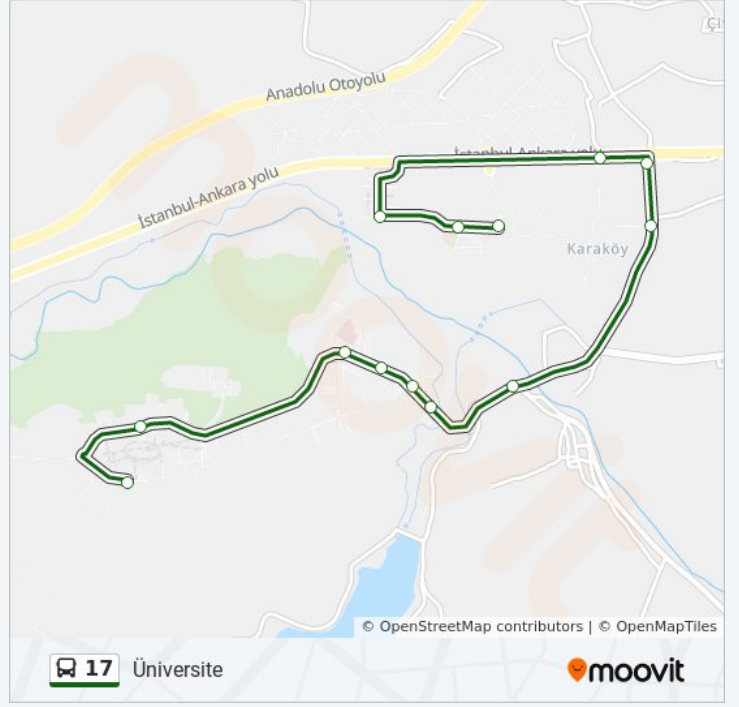

Varış yeri: Dağkent Toki

12 durak

[HAT SAATLERİNİ GÖRÜNTÜLE](#)

Aibü Merkez Durak

Mimarlık Fakültesi

Aibü Rektörlük

Rektörlük

Aibü Tıp

Hat Özeti:

Variş yeri: Üniversite

17 durak

[HAT SAATLERİNİ GÖRÜNTÜLE](#)

Dağkent 1. Etap Toki

Dağkent 1. Etap Toki

Dağkent 2. Etap Toki

2. Etap Toki / Dağkent

Dağkent 1

Yukarı Karaköy

Üniversite Sapağı

Karaköy

Süleymanın Yeri

Havuz

Aibü İlahiyat

Aibü Sağlık Myo

17 otobüs Bilgi

Yön: Üniversite

Duraklar: 17

Yolculuk Süresi: 19 dk

Hat Özeti:

17 otobüs saatleri ve güzergah haritaları, moovitapp.com adresinde çevrimdışı bir PDF olarak mevcut. Canlı otobüs saatlerini, tren tarifesi veya metro programlarını ve Bolu konumundaki tüm toplu taşıma araçları için adım adım yol tariflerini görmek için [Moovit uygulamasını](#) sayfasını kullanın.