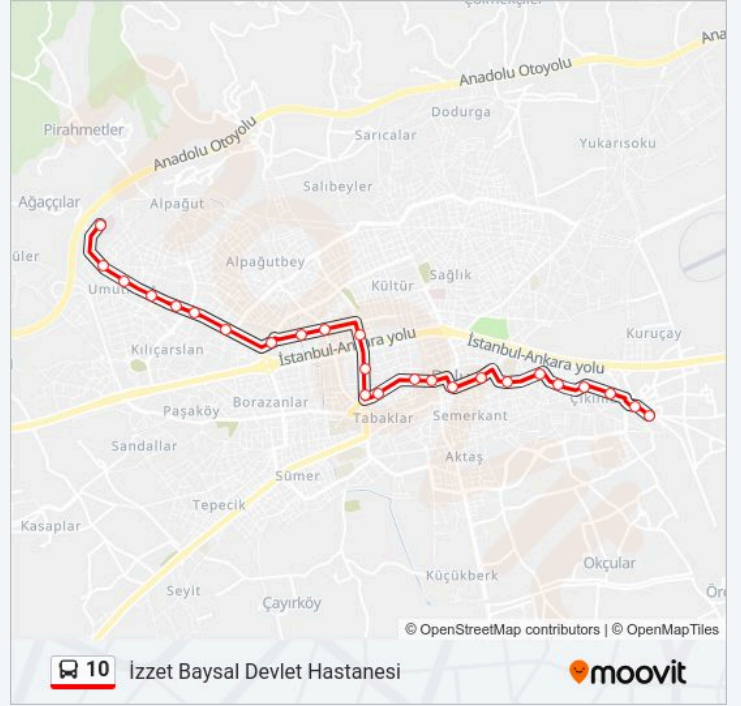

Size en yakın 10 otobüs durağını bulmak ve sonraki 10 otobüs varış saatini öğrenmek için Moovit Uygulamasını kullanın.

Varış yeri: İzzet Baysal Devlet Hastanesi

25 durak

[HAT SAATLERİNİ GÖRÜNTÜLE](#)

500 Evler Son Durak

10 otobüs Bilgi

Yön: İzzet Baysal Devlet Hastanesi

Duraklar: 25

Yolculuk Süresi: 23 dk

Hat Özeti:

Çizmeciođlu Lisesi

Ana Okulu/Merkez Camii

Devlet Hastanesi Bulvarı

İzzet Baysal Devlet Hastanesi

Variş yeri: 500 Evler

30 durak

[HAT SAATLERİNİ GÖRÜNTÜLE](#)

İzzet Baysal Devlet Hastanesi

Diş Hastanesi

Diş Hastanesi Altı

Yaşamkent