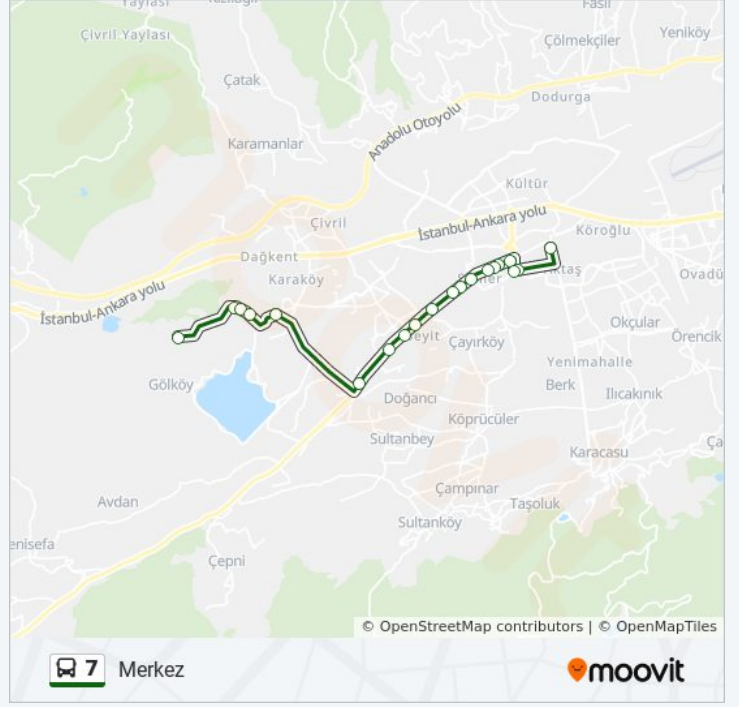

Varış yeri: Merkez

22 durak

[HAT SAATLERİNİ GÖRÜNTÜLE](#)

Aibü Merkez Durak

Mimarlık Fakültesi

Aibü Rektörlük

Rektörlük

Aibü Tıp

Aibü Sağlık Myo

Aibü İlahiyat

Süleymanın Yeri

Doğancı Mahallesi

Doğanay Kütük Evler

Seyit Köyü

Seyit Köyü Camii

Koç İlköğretim Okulu

Yön: Merkez

Duraklar: 22

Yolculuk Süresi: 23 dk

Hat Özeti:

Aktaş

Variş yeri: Üniversite

26 durak

[HAT SAATLERİNİ GÖRÜNTÜLE](#)