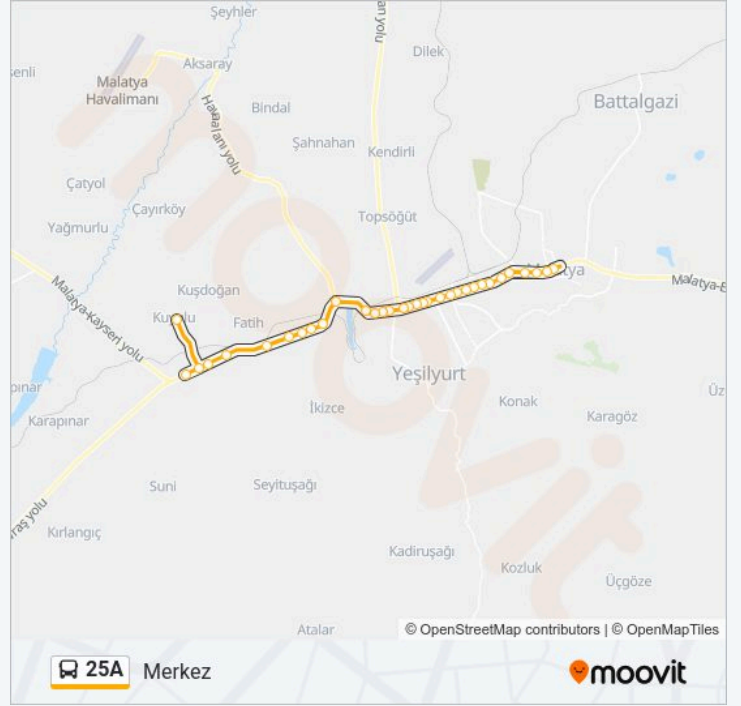

Fahri Kayahan Kavşağı

Spor Ve Yaşam Merkezi

Şeker Fabrikası

İşkur

Şeker İlköğretim

Turgut Özal Üni. Hastanesi

Dede Korkut

Malatya Büyükşehir Belediyesi

Eski Köy Garajı

Tso

Emeksiz Kavşağı

Maliye

Variş yeri: Kuyulu

30 durak

[HAT SAATLERİNİ GÖRÜNTÜLE](#)

Maliye

Ticaret Ve Sanayi Odası

Sanayi Kavşağı

Malatya Büyükşehir Belediyesi

Dede Korkut

Turgut Özal Üni. Hastanesi

Şeker İlköğretim

İşkur

Şeker Fabrikası

Spor Ve Yaşam Merkezi

Fazilet Sitesi-Honda

Ankara Cd Shell Petrol

Topsöğüt Yol Ayrımı

Akkent

Polis Okulu

Huzurevi

Özsan Sanayi Bitimi

25A otobüs Saatleri

Kuyulu Güzergahı Saatleri:

Pazartesi	07:30-16:30
Salı	07:30-16:30
Çarşamba	07:30-16:30
Perşembe	07:30-16:30
Cuma	07:30-16:30
Cumartesi	07:30-16:30
Pazar	07:30-16:30

25A otobüs Bilgi

Yön: Kuyulu

Duraklar: 30

Yolculuk Süresi: 47 dk

Hat Özeti: