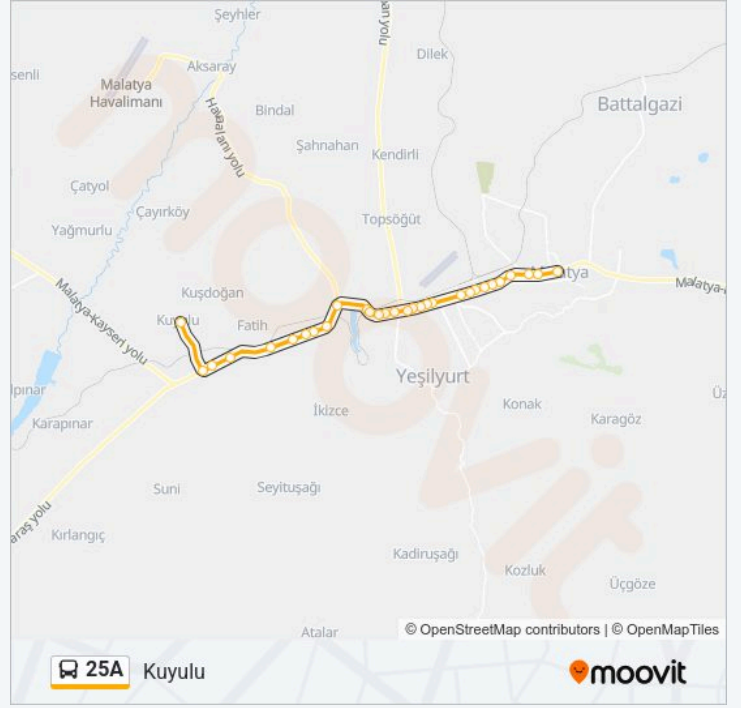

Kuyulu Yol Ayrımı

Kuyulu

25A otobüs saatleri ve güzergah haritaları, moovitapp.com adresinde çevrimdışı bir PDF olarak mevcut. Canlı otobüs saatlerini, tren tarifelerini veya metro programlarını ve Malatya konumundaki tüm toplu taşıma araçları için adım adım yol tariflerini görmek için Moovit uygulamasını sayfasını kullanın.