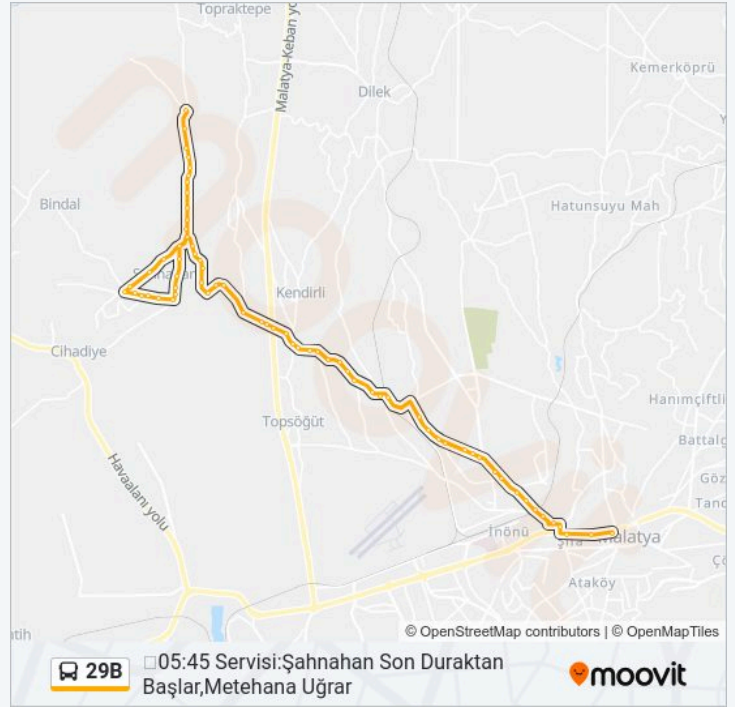

Duraklar: 69

Yolculuk Süresi: 51 dk

Hat Özeti:

Şahnahan-10

Şahnahan Hanköprü Cd

Şahnahan Yolu-1d

Şahnahan Yolu-2d

Şahnahan-Tepeköy Yol Ayrımı