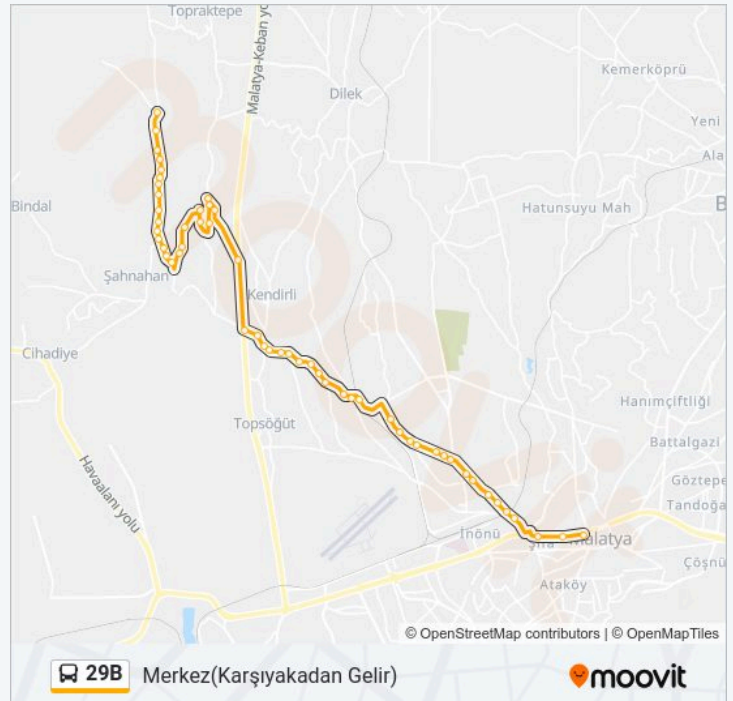

29B otobüs Bilgi

Yön: Merkez(Karşıyakadan Gelir)

Duraklar: 54

Yolculuk Süresi: 54 dk

Hat Özeti:

Şahnahan Karşıyaka-7

Sivas Yolu 1

Sıtmapınarı Sk-1d