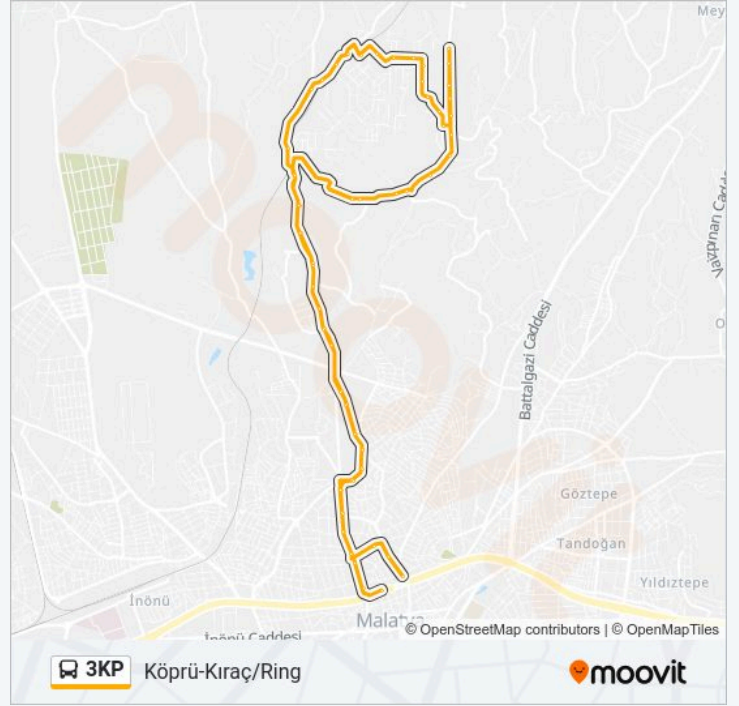

Köprü Girişi

Hatunsuyu Cd 6

Hatunsuyu Cd 7

Palabiyık 1

Palabiyık 2

Palabiyık 3

Kıraç 8

Kıraç 9

Kıraç 10

Kıraç 11

Kıraç 12

Kıraç 13

Kıraç 14

Kıraç 15

Kıraç 16

Kıraç 17

Kıraç 18

Kıraç 19

Kıraç 20

Kıraç 1d

Kıraç 2d

Kıraç 3d

Kıraç 4d

Kıraç 5d

Kıraç 6d

Uzunok 1

Uzunok 2

Uzunok 3

Uzunok 4

Uzunok 5

Uzunok 6

Köprü Çıkışı