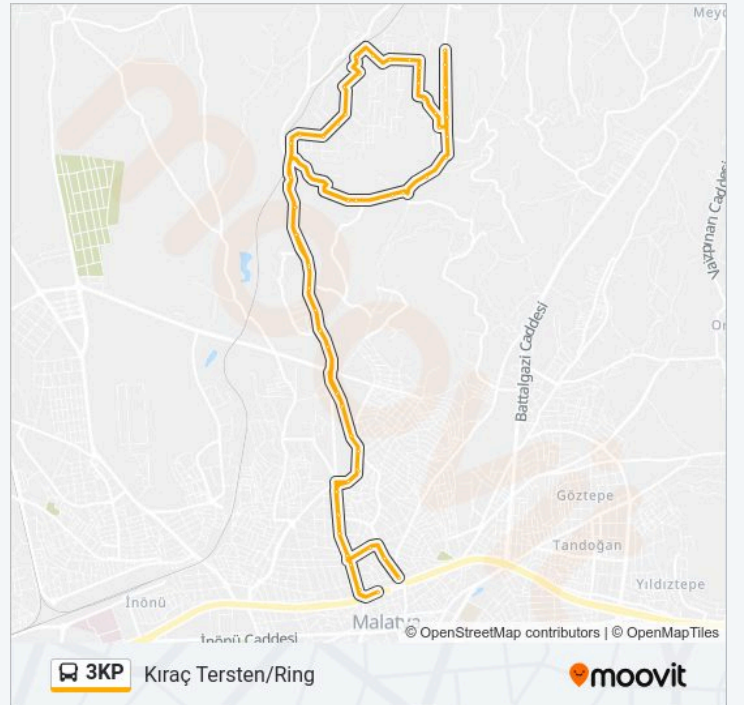

Duraklar: 74

Yolculuk Süresi: 51 dk

Hat Özeti:

Kıraç 17

Kıraç 18

Kıraç 19

Kıraç 20

Kıraç 1d