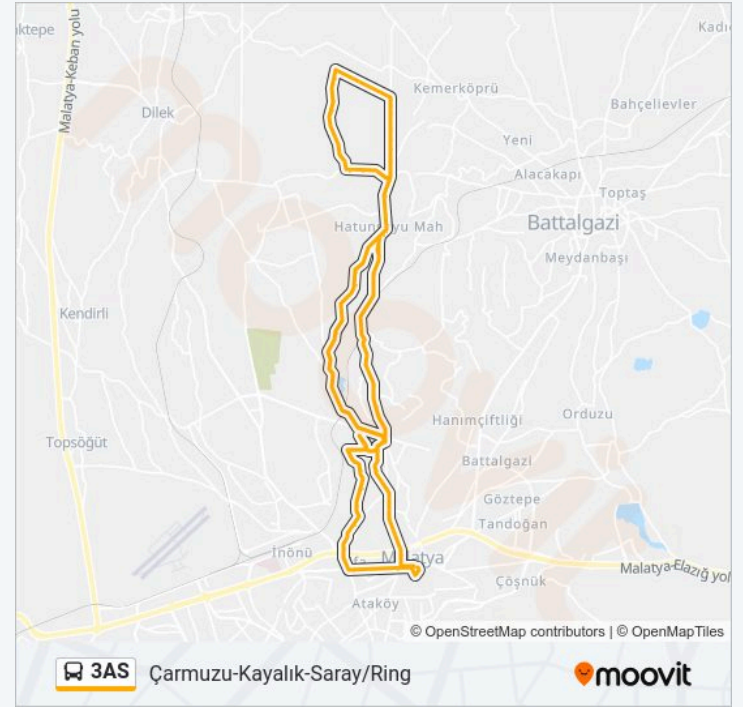

3AS otobüs Bilgi

Yön: Çarmuzu-Kayalık-Saray/Ring

Duraklar: 95

Yolculuk Süresi: 85 dk

Hat Özeti:

Kanalboyu Cd 1

Kanalboyu Cd 2

Kanalboyu Cd 3