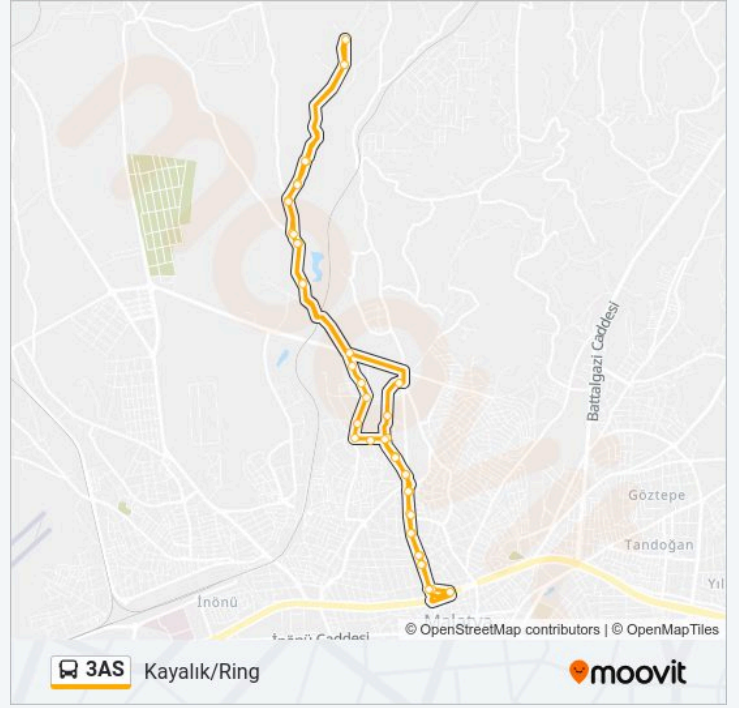

Cirikpınar

Maliye

Turgut Temelli Cd Murat Otopark

Variş yeri: Çarmuzu/Ring

37 durak

[HAT SAATLERİNİ GÖRÜNTÜLE](#)

Merkez Durak Soykan Parkı

Açıl İş Merkezi