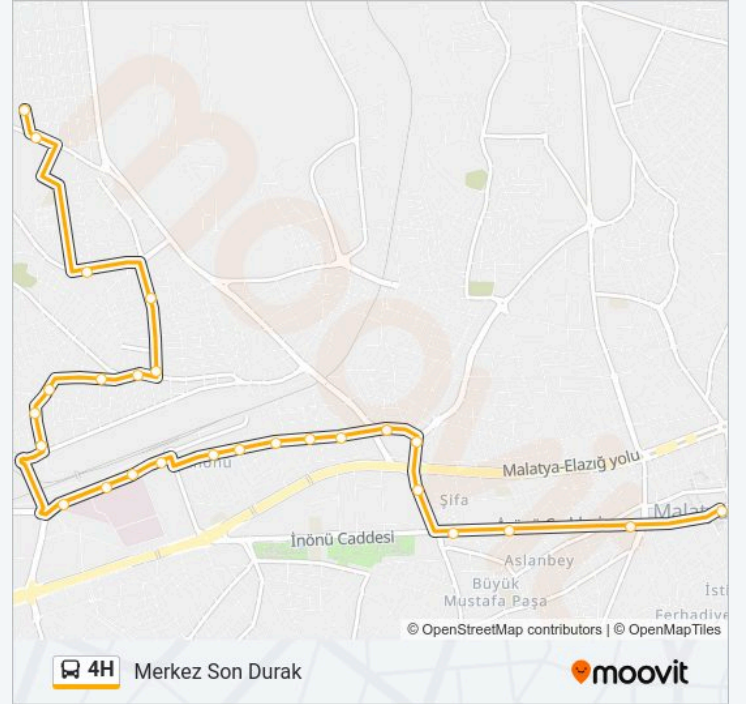

Yön: Merkez Son Durak

Duraklar: 26

Yolculuk Süresi: 22 dk

Hat Özeti:

4H otobüs saatleri ve güzergah haritaları, moovitapp.com adresinde çevrimdışı bir PDF olarak mevcut. Canlı otobüs saatlerini, tren tarifelerini veya metro programlarını ve Malatya konumundaki tüm toplu taşıma araçları için adım adım yol tariflerini görmek için Moovit uygulamasını sayfasını kullanın.