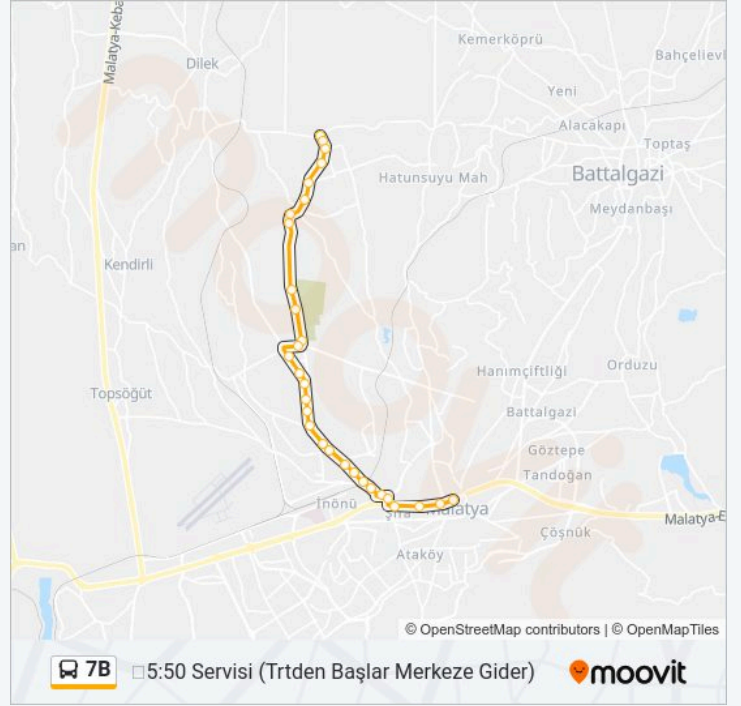

Akpınar-Kayısı Borsası

Variş yeri: Yaka-Trt/Ring

64 durak

[HAT SAATLERİNİ GÖRÜNTÜLE](#)

Maliye

Ticaret Ve Sanayi Odası

Sanayi Kavşağı

Sanayi Girişi