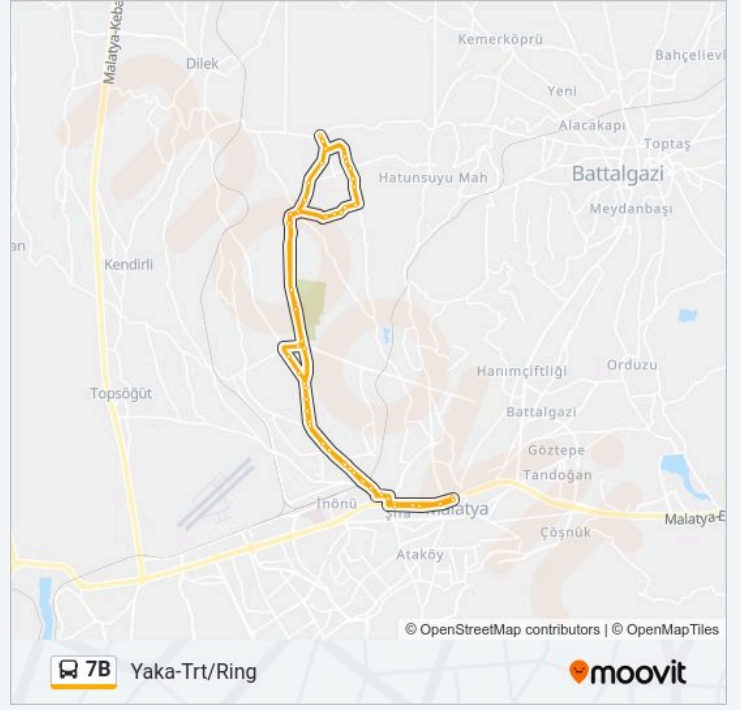

Yolculuk Süresi: 67 dk
Hat Özeti:

Askeri Hastane

112 Acil

Afetevleri 1

Afetevleri 2

Afetevleri 3

Çakmak Kışlası

Motaş Garajı

Şehir Mezarlığı Girişi

Şehir Mezarlığı Orta Kapı

Şehir Mezarlığı Sonu

Yaka Çıkışı 1.Sk

Yaka Cağaloğlu Sk

Yaka Camisi

Gökyüzü Kümeevler Sk

Duygulu Sk

Kurtbaba Sk

Gökyüzü Kümeevler 1

Gökyüzü Kümeevler 2

Görgü Sk

Gökyüzü Kümeevler Sk 2

Fsm Cami Civarı

Tek Ev

Gökyüzü Kümeevler Sk 3

Yaka Nalbur

Trt Yolu

Trt

Trt Yolu

Yaka Nalbur

Yaka Çağaoğlu Sk No34

Amiral Sk

Trt Yolu

Yaka Çağaloğlu Sk