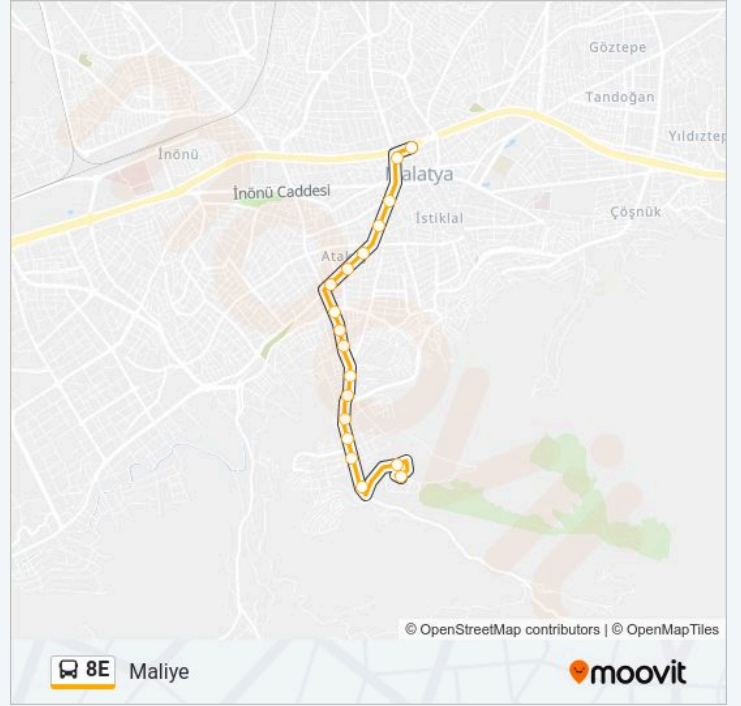

8E otobüs Bilgi

Yön: Maliye

Duraklar: 18

Yolculuk Süresi: 15 dk

Hat Özeti:

Paşaköşkü Su Deposu

İsmetpaşa

Paşaköşkü

Verem Savaş

Emeksiz Cd

Açıl İş Merkezi

Akpınar-Kayısı Borsası

Variş yeri: Karagöz Toki

21 durak

[HAT SAATLERİNİ GÖRÜNTÜLE](#)

Maliye