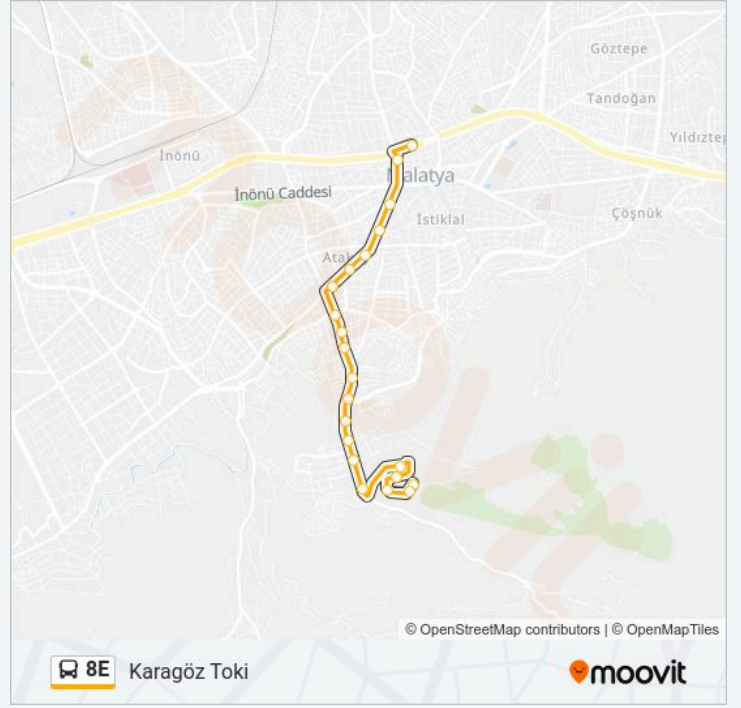

8E otobüs Bilgi

Yön: Karagöz Toki

Duraklar: 21

Yolculuk Süresi: 17 dk

Hat Özeti:

Toki Karagöz 2

Bahar Ortaokulu

Toki Karagöz 3