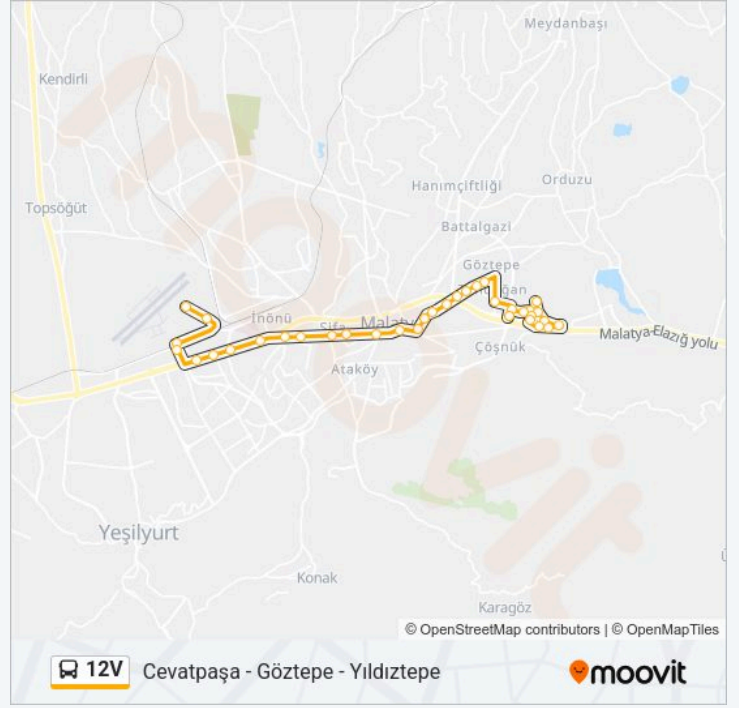

Yıldıztepe Yolu-3

Yıldıztepe Yolu-2

Yıldıztepe Yolu-1

Yıldıztepe Villaları Nizamiye

Variş yeri: Hava Lojmanları-Cevatpaşa

33 durak

[HAT SAATLERİNİ GÖRÜNTÜLE](#)

Yıldıztepe Villaları Nizamiye