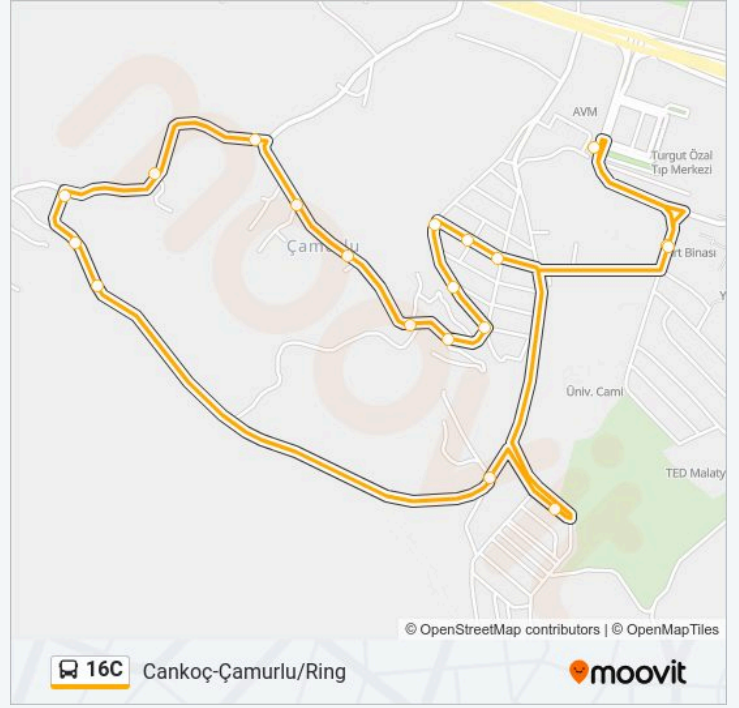

Variş yeri: Cankoc-Çamurlu/Ring

20 durak

[HAT SAATLERİNİ GÖRÜNTÜLE](#)

- T.Özal Tıp Merkezi
- Sağlık Bilimleri-Yurt
- Cankoc Villaları 5
- Cankoc Villaları 4
- Cankoc Villaları 3
- Cankoc Villaları 2
- Cankoc Villaları 1
- Çamurlu 10
- Çamurlu 9
- Çamurlu 8
- Çamurlu 7
- Çamurlu 6
- Çamurlu 5
- Çamurlu 4
- Çamurlu 3
- Çamurlu 2
- Çamurlu 1
- Tötm Üstü Toki

16C otobüs Bilgi

Yön: Cankoc-Çamurlu/Ring

Duraklar: 20

Yolculuk Süresi: 16 dk

Hat Özeti:

Sağlık Bilimleri-Yurt

T.Özal Tıp Merkezi

16C otobüs saatleri ve güzergah haritaları, moovitapp.com adresinde çevrimdışı bir PDF olarak mevcut. Canlı otobüs saatlerini, tren tarifelerini veya metro programlarını ve Malatya konumundaki tüm toplu taşıma araçları için adım adım yol tariflerini görmek için Moovit uygulamasını sayfasını kullanın.