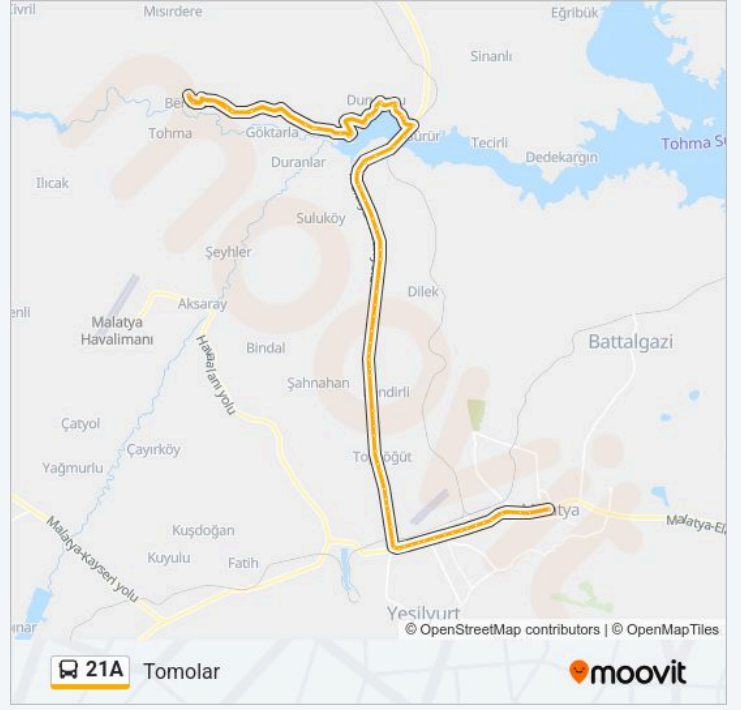

Hat Özeti:

Hava Lojmanları

Maşti

Fazilet Sitesi-Honda

Ankara Cd Shell Petrol

Topsöğüt Yol Ayrımı

Akkent

Polis Okulu

Sivas Yolu Girişi

Topsöğüt Er Tv

Altay Kışlası

Sivas Yolu-Karşıyaka Girişi

Sivas Yolu-Ndp Profil

Sivas Yolu/Karşıyaka İlkokulu

Topsöğüt Dsi

Topsöğüt Gül Sk

Şükrü Ağa Çiftliği

Aydoğan Yol Ayrımı

Özka Tesisleri

Güntaş

Sivas Yolu 1

Sivas Yolu 2/Bim Depo

Sivas Yolu 3

Sivas Yolu 4

Tepeköy Merkez İskan Evleri

Sivas Yolu 5

Tepeköy

Sivas Yolu 6

Sivas Yolu 7

Dilek Yol Ayrımı

Ahmet Ergül

Nevzat Tekoğlu

Sütlüce