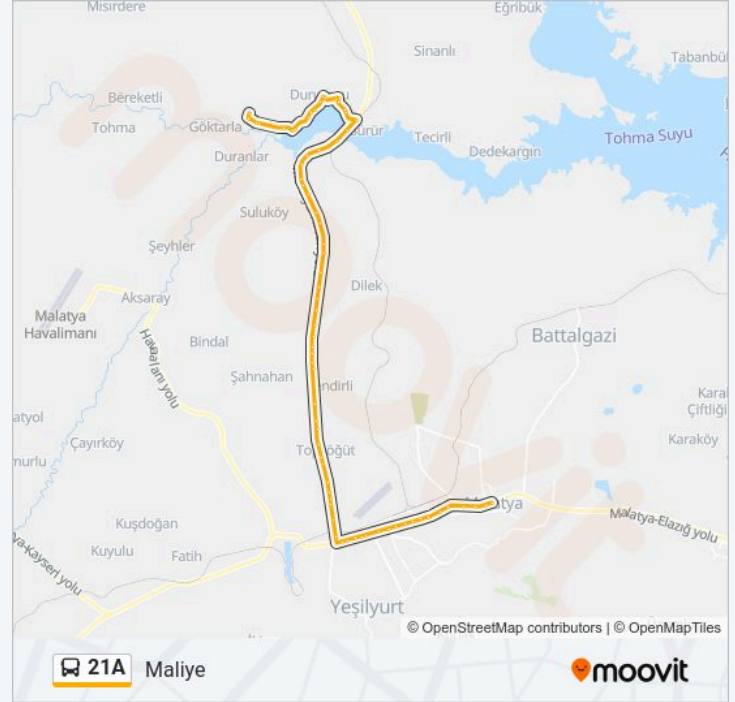

Kömüşhan 3
Yazıhan Kömüşhan Mh
Kömüşhan 2
Kömüşhan 1
Durucasu 9
Durucasu 8
Durucasu Pirinçli Sk
Durucasu 7
Durucasu Değirmen
Durucasu Yıldırım Sk
Durucasu 6
Durucasu Dere Kümeevleri
Durucasu Merkez
Durucasu İlköğretim
Durucasu 4
Yazıhan Durucasu Mh Girişi
Durucasu 3
Durucasu 2
Durucasu 1
Sürür Ayrımı
Tohma Köprüsü 2
Tohma Köprüsü 1
Sivas Yolu 8
At Çiftliği
Sakaltutan
Duranlar Yol Ayrımı
Sütlüce Muhtarlığı
Sütlüce Yol Ayrımı
Sütlüce Kaya Market
Sütlüce
Nevzat Tekoğlu

Pazartesi	05:50-20:50
Salı	05:50-20:50
Çarşamba	05:50-20:50
Perşembe	05:50-20:50
Cuma	05:50-20:50
Cumartesi	05:50-20:50
Pazar	05:50-20:50

21A otobüs Bilgi

Yön: Maliye

Duraklar: 72

Yolculuk Süresi: 98 dk

Hat Özeti: