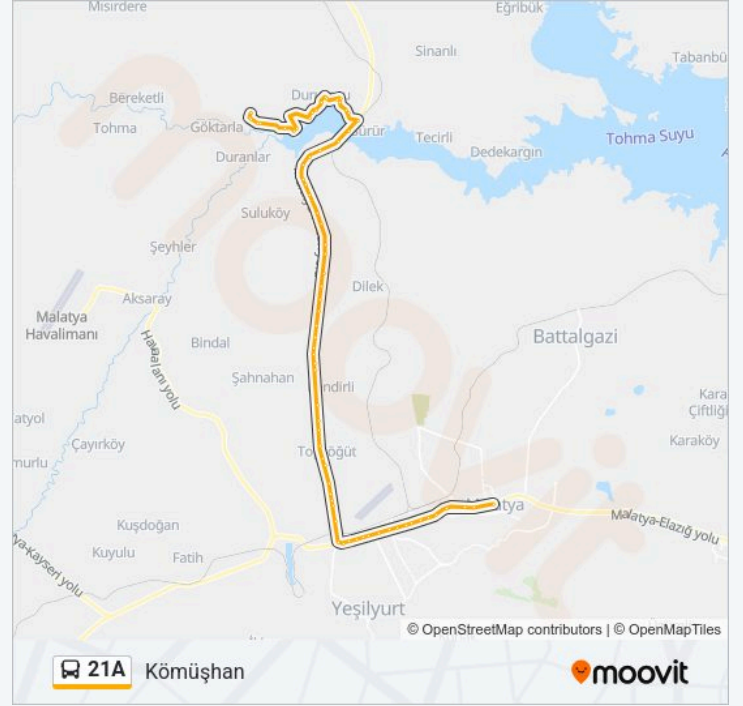

Sivas Yolu 8

Tohma Köprüsü 1

Tohma Köprüsü 2

Sürür Ayrımı

Durucasu 1

Durucasu 2

Durucasu 3

Yazihan Durucasu Mh Girişı