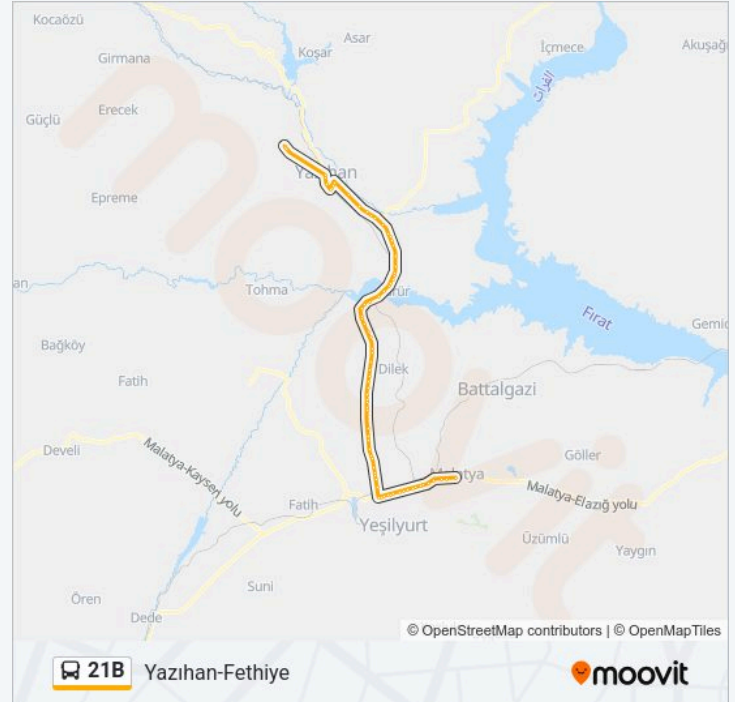

### 21B otobüs Bilgi

**Yön:** Yazihan-Fethiye

**Duraklar:** 78

**Yolculuk Süresi:** 131 dk

**Hat Özeti:**

Sivas Yolu 5

Tepeköy

Sivas Yolu 6