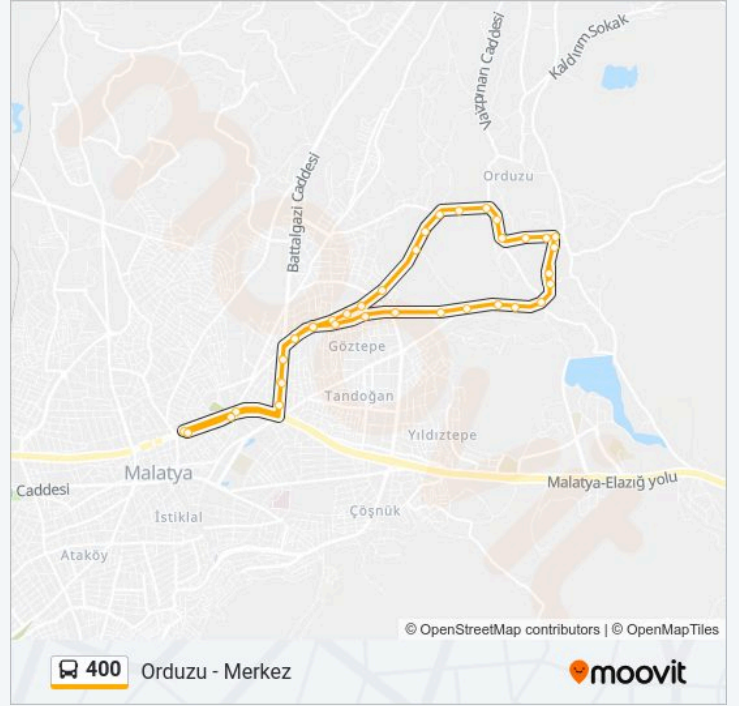

Aslanlar Market

Lavanta Sk

Borsa Kantarı

Seluklu Mh

Recai Kutan Cd

Sancaktar Mezarlığı

Matim

Variş yeri: □ Saat 06:00 Servisi: Aslantepeden Kalkar, Merkeze Gider