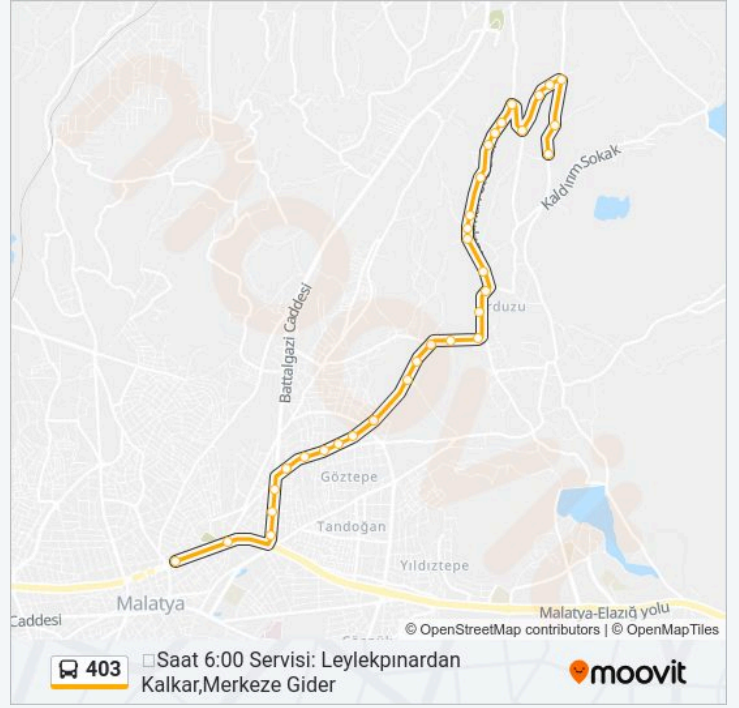

Elmasuyu Mezarlık

Orduzu Altyol 1

Bahçebaşı Evleri

Orduzu Trafo

Orduzu Altyol 2

Orduzu Altyol 1

Fatih Camii

Aslanlar Market

Lavanta Sk

Borsa Kantarı

Selçuklu Mh

Recai Kutan Cd

Sancaktar Mezarlığı

Matim

403

Saat 6:00 Servisi: Leylekpınardan
Kalkar,Merkeze Gider

moovit

Variş yeri: Leylekpınarı/Ring

58 durak

[HAT SAATLERİNİ GÖRÜNTÜLE](#)

Orduzu Durakları

Sancaktar Mezarlığı

Recai Kutan Cd

Selçuklu Mh

Borsa Kantarı

Lavanta Sk

Aslanlar Market

Fatih Camii

Orduzu Altyol 1

Orduzu Altyol 2

Orduzu Trafo

Orduzu Altyol 3

Orduzu Altyol 4

Elmasuyu Mezarlık

Yıldızpark Evleri

403 otobüs Saatleri

Leylekpınarı/Ring güzergahı Saatleri:

Pazartesi	07:00-20:00
Salı	07:00-20:00
Çarşamba	07:00-20:00
Perşembe	07:00-20:00
Cuma	07:00-20:00
Cumartesi	07:00-19:30
Pazar	07:00-19:30

403 otobüs Bilgi

Yön: Leylekpınarı/Ring

Duraklar: 58

Yolculuk Süresi: 51 dk

Hat Özeti: