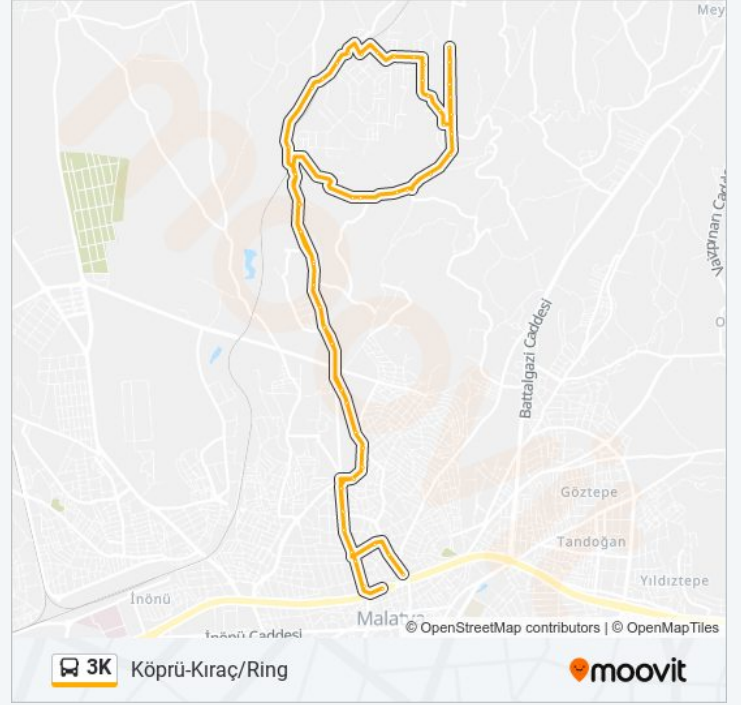

Hatunsuyu Cd 7

Palabiyık 1

Palabiyık 2

Palabiyık 3

Kıraç 8

Kıraç 9

Kıraç 10

Kıraç 11

Kıraç 12

Kıraç 13

Kıraç 14

Kıraç 15

Kıraç 16

Kıraç 17

Kıraç 18

Kıraç 19

Kıraç 20

Kıraç 1d

Kıraç 2d

Kıraç 3d

Kıraç 4d

Kıraç 5d

Kıraç 6d

Uzunok 1

Uzunok 2

Uzunok 3

Uzunok 4

Uzunok 5

Uzunok 6

Köprü Çıkışı

Hatunsuyu Cd 8

Kaynarca Bilali Habeşi Cami

Hatunsuyu Cd No112