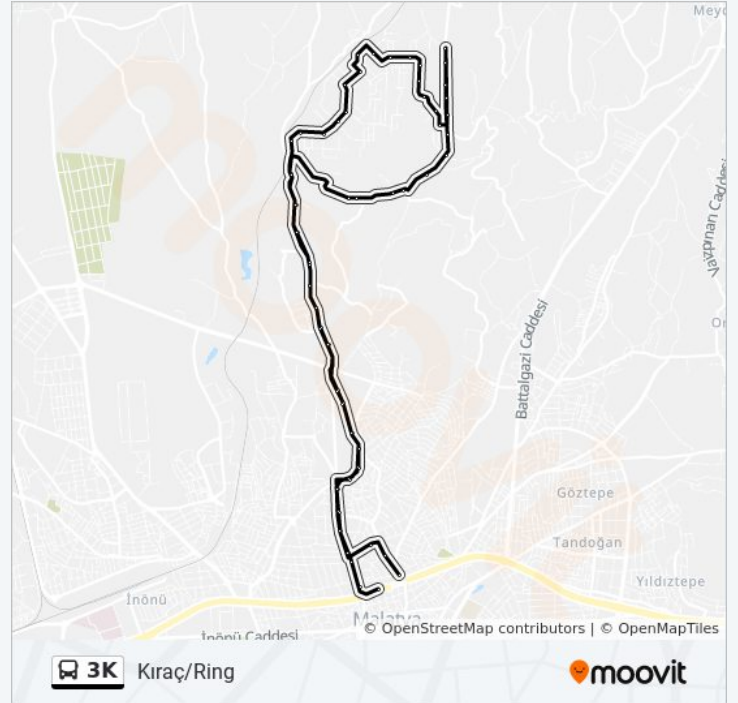

Salı	07:30 - 19:30
Çarşamba	07:30 - 19:30
Perşembe	07:30 - 19:30
Cuma	07:30 - 19:30
Cumartesi	07:30 - 19:30
Pazar	07:30 - 19:30

3K otobüs Bilgi

Yön: Kıraç/Ring

Duraklar: 74

Yolculuk Süresi: 54 dk

Hat Özeti: