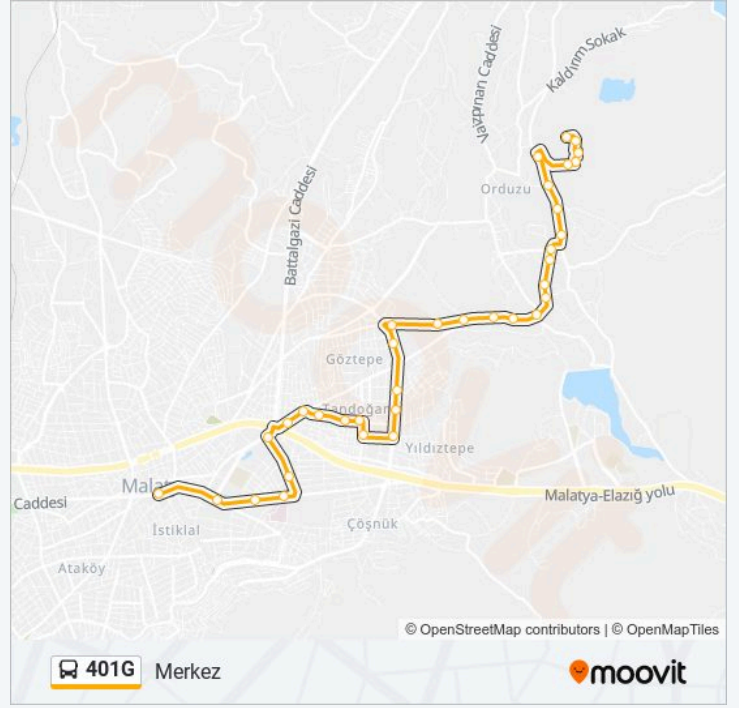

Orduzu Üstyol 1

Yeşilçam Cd

Altın Yaşam Konutları

Erollar A Blok

Elit Yaşam 2

Yakamoz Sitesi

Göztepe Kentim Cd

Beykoz Evleri

Göztepe Kentim Cd

Fevzi Çakmak Cd 2

Fevzi Çakmak Cd

Battalgazi Belediyesi

Sağlık Cd

Devlet Hastanesi Otopark/Karayolları

Vali Konağı

Hürriyet Parkı

Merkez Durak Soykan Parkı

401G otobüs saatleri ve güzergah haritaları, moovitapp.com adresinde çevrimdışı bir PDF olarak mevcut. Canlı otobüs saatlerini, tren tarifelerini veya metro programlarını ve Malatya konumundaki tüm toplu taşıma araçları için adım adım yol tariflerini görmek için Moovit uygulamasını sayfasını kullanın.

© 2024 Moovit - Tüm Hakları Saklıdır