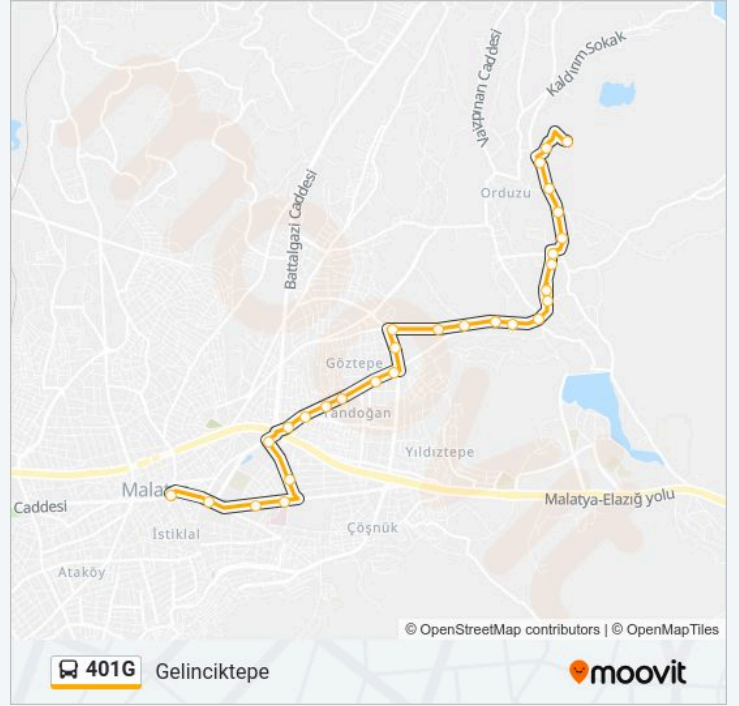

## Varış yeri: Gelinciktepe

29 durak

[HAT SAATLERİNİ GÖRÜNTÜLE](#)

Eski Belediye

Gazi İlkokulu

Vali Konağı

Devlet Hastanesi Otopark/Karayolları

Sağlık Cd

## 401G otobüs Bilgi

**Yön:** Gelinciktepe

**Duraklar:** 29

**Yolculuk Süresi:** 24 dk

**Hat Özeti:**

Orduzu Çınar Cd No19

Orduzu Köşebaşı

Gelinciktepesi 1

### Variş yeri: Merkez

35 durak

[HAT SAATLERİNİ GÖRÜNTÜLE](#)

Gelinciktepesi 6

Gelinciktepesi Dönüş 1

Gelinciktepesi Dönüş 2

Gelinciktepesi Dönüş 3

Gelinciktepesi Dönüş 4