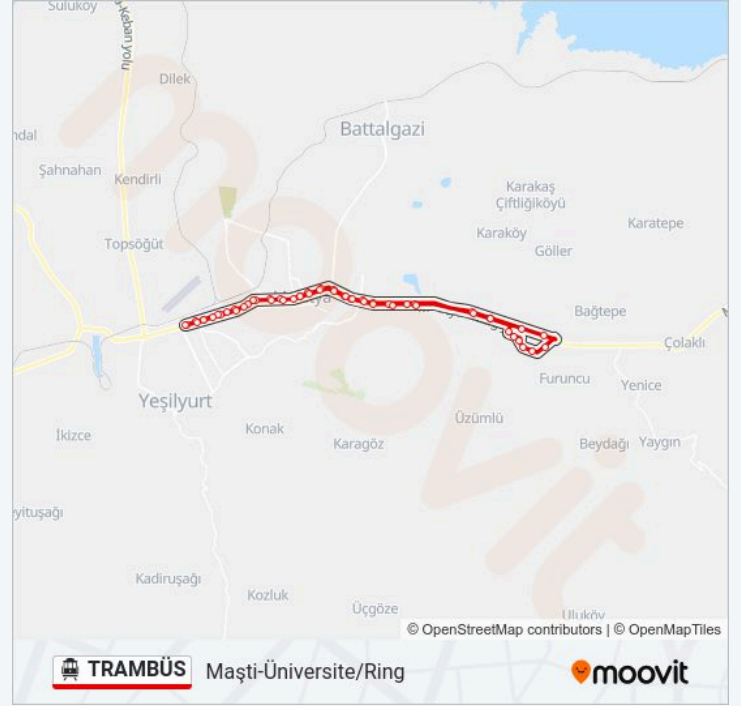

Villakent - Bulgurlu

Maksan - Çamurlu

Araştırma Hastanesi (Tötm)

Diş Hekimliği Fakültesi

Öğrenci Yurtları

İlahiyat Fakültesi

Mediko Sosyal Tesisler

Besyö

Malatya Arena (Stadyum)

Teknopark

Maksan - Çamurlu

Villakent - Bulgurlu

Orduzu - Pınarbaşı

Mişmiş Park - Fuar Alanı

Malatya Anadolu Lisesi

Yıldıztepe

Çöşnük

Tandoğan

Zafer Mahallesi - Öğrenci Yurdu

Battalgazi - Fatih Lisesi

Sancaktar - Doğu Garajı

Akpınar - Kayısı Borsası

Şire Pazarı - Adliye

Ticaret Ve Sanayi Odası

Köy Garajı - Sanayi

Malatya Büyükşehir Belediyesi

Dede Korkut - İstasyon

Eğitim Araştırma Hastanesi

Şeker

İşkur

Spor Ve Yaşam Merkezi

Fahri Kayahan