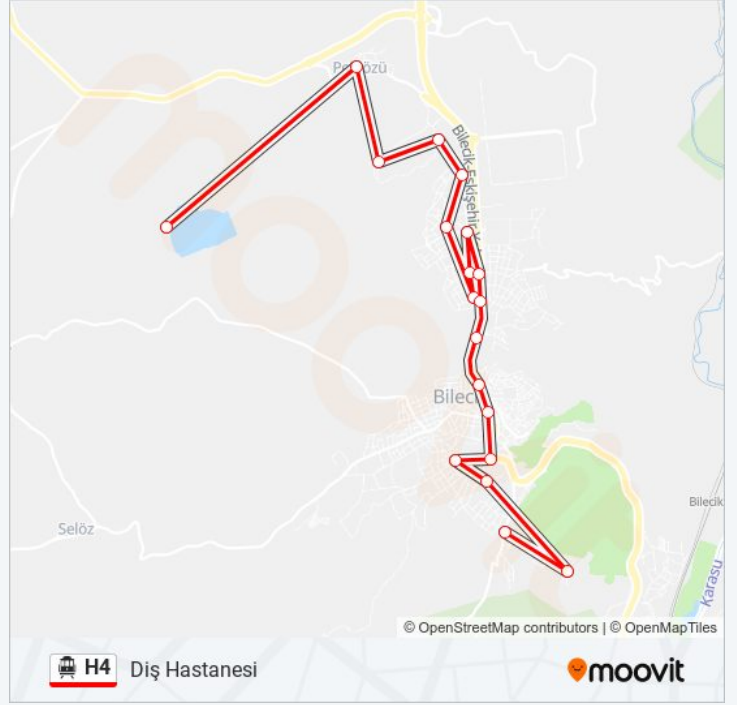

H4 minibüs / dolmuş Bilgi

Yön: Diş Hastanesi

Duraklar: 19

Yolculuk Süresi: 32 dk

Hat Özeti:

Variş yeri: Pelitözü / Gölpark

22 durak

[HAT SAATLERİNİ GÖRÜNTÜLE](#)