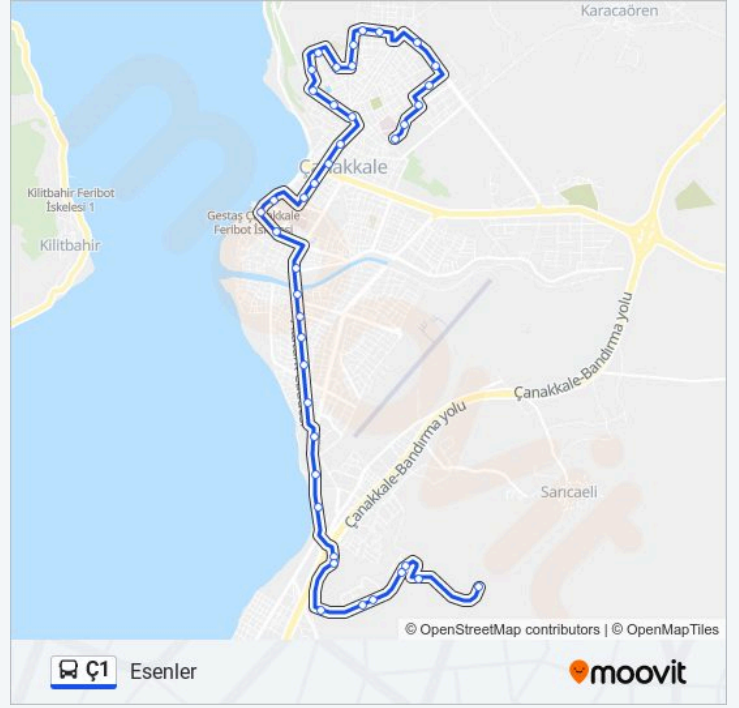

Variş yeri: Üniversite

39 durak

[HAT SAATLERİNİ GÖRÜNTÜLE](#)

322 - Ssk

Esenkent Sitesi

Nazım Hikmet Cd.

Ahmet Piriştina Cd.

Rüyam Sitesi