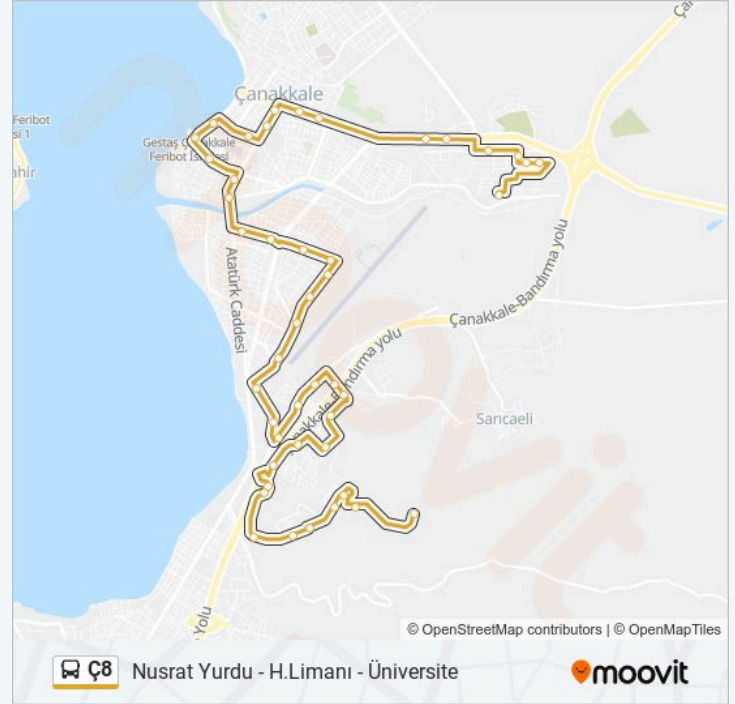

### Ç8 otobüs Bilgi

**Yön:** Üniversite

**Duraklar:** 45

**Yolculuk Süresi:** 41 dk

**Hat Özeti:**

469 - Evim Sitesi

58 - Beldemiz

474 - omü