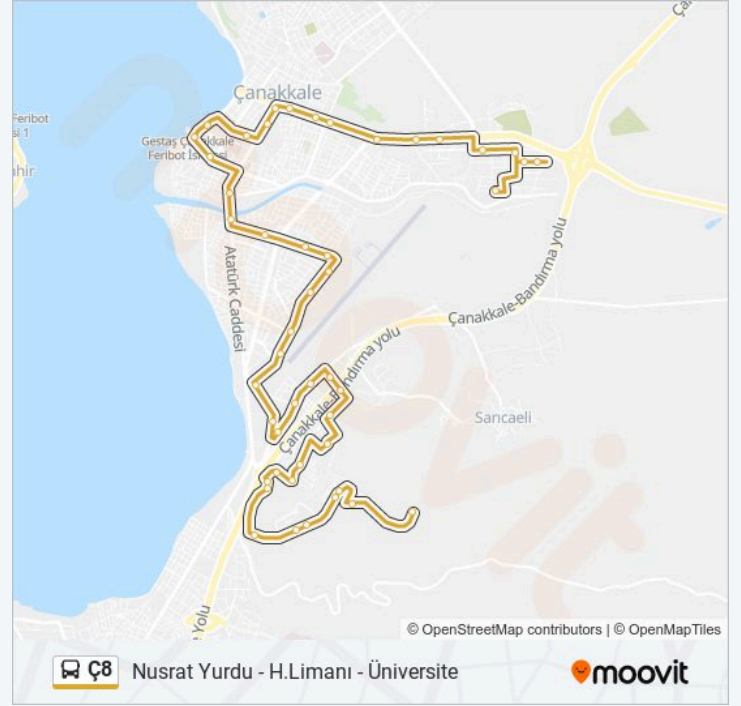

Cezaevi

Açık Cezaevi Karşısı

Hal Durağı

Ege Park 2

Kerime Sultan 2

Kerime Hatun Öğrenci Yurdu

Nusret Öğrenci Yurdu

**Variş yeri: Üniversite**