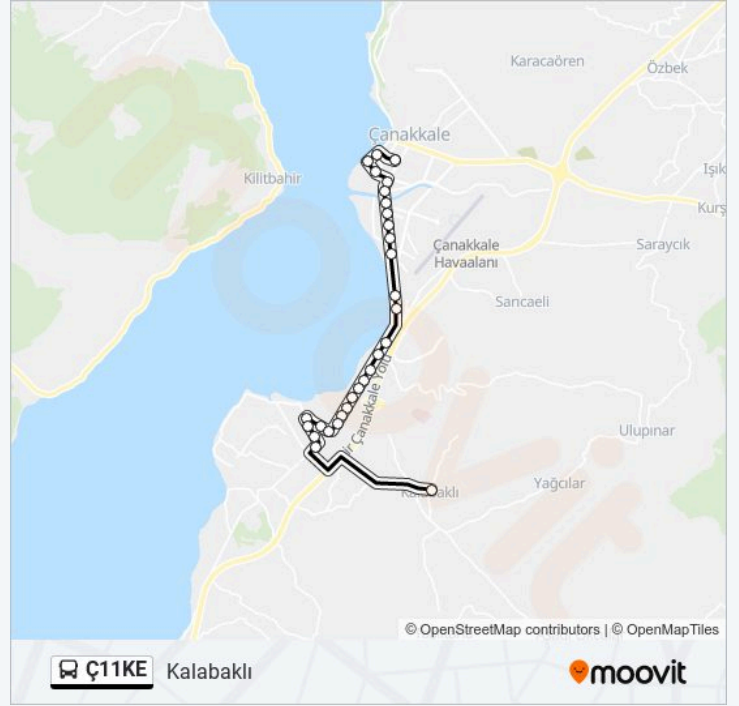

Yeltepe

Seçkin

Atatürk Cd.

Dutlar

Meydan

Sosyal Güvenlik Kurumu

Kepez Huzurevi 1

Kepez Çamlık Altı

Adile Naşit Kreşi

Kepez Toki

Kalabaklı

Variş yeri: Kepez Toki

28 durak

[HAT SAATLERİNİ GÖRÜNTÜLE](#)

Gazi İ.Ö. Okulu

87 - Valilik

88 - İskele

89 - Öğretmen Evi

45 - Askerlik Şubesi

46 - Cuma Pazarı

İbrahim Bodur Lisesi

Barbaros Polikliniği

Barbaros İlköğretim Okulu

Pazar Pazarı

Aycan Market

Kıyı Avm

Yelken Kulübü

Kipa

Kolin Otel

No Name

Opet

Aydın Erkek Yurdu

Ç11KE otobüs Saatleri

Kepez Toki Güzergahı Saatleri:

Pazartesi	07:47 - 21:20
Salı	07:47 - 21:20
Çarşamba	07:47 - 21:20
Perşembe	07:47 - 21:20
Cuma	07:47 - 21:20
Cumartesi	08:35 - 19:55
Pazar	10:55 - 20:55

Ç11KE otobüs Bilgi

Yön: Kepez Toki

Duraklar: 28

Yolculuk Süresi: 28 dk

Hat Özeti: