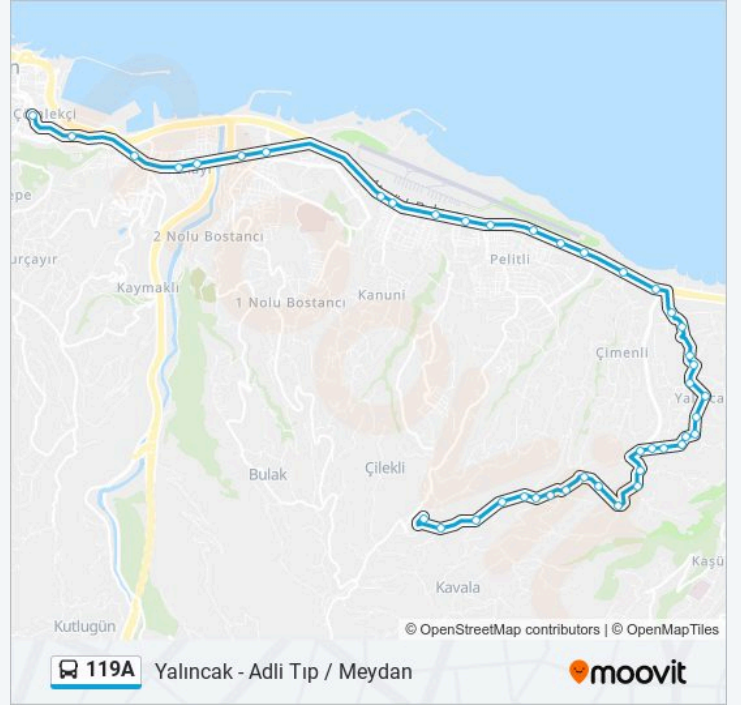

Karayemiş Sk.

Yön: Yalınca (Adli Tıp)

Duraklar: 43

Yolculuk Süresi: 41 dk

Hat Özeti:

Kavala Yol Ayrımı

Kavala Orta Sk-2

Kavala Orta Sk-4