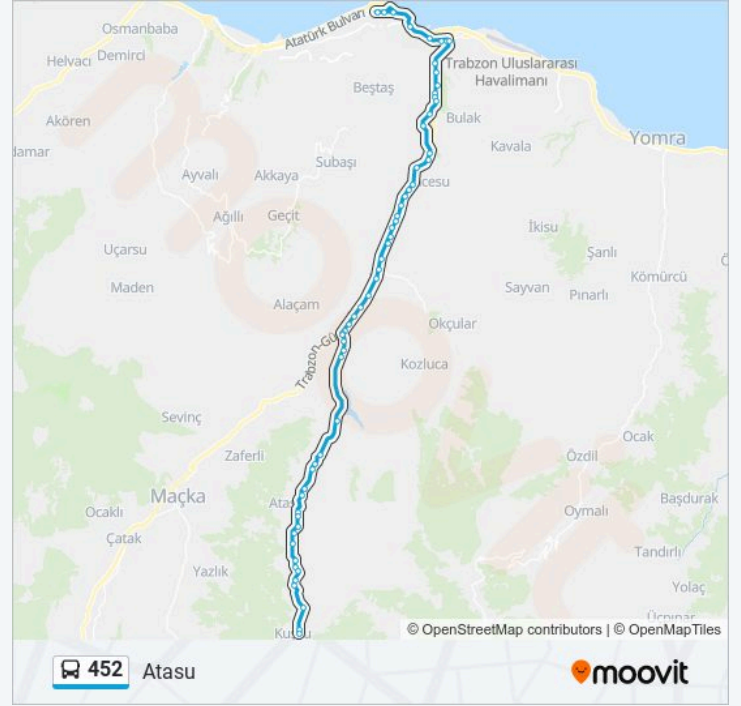

1474 - Karakaş-2

Karakaş-3

Kavak

1476 - Oyak Beton-1

Gözalan Yol Ayrımı

Akoluk-1

Akoluk-2

Akoluk-3

Akoluk Çıkış

Çağlayan İmam Hatip

Çağlayan

Karayolları 105. Şube

Hekimoğlu

Hekimoğlu Sanayi Bölgesi

Hekimoğlu Lojistik

Bahçekaya Yolu

Atasu Yol Ayrımı

Atasu 1

Atasu 2

Atasu 3

Atasu 4

Atasu 5

Atasu Dereyolu

Oğulağaç Mah.

Oğulağaç Mezarlığı

Alataş Yol Ayrımı

Cinali Mah. Yol Ayrımı

Konaklar İlkokulu

Atasu Merkez Mezarlığı

Atasu 6

Atasu 7

Atasu 8