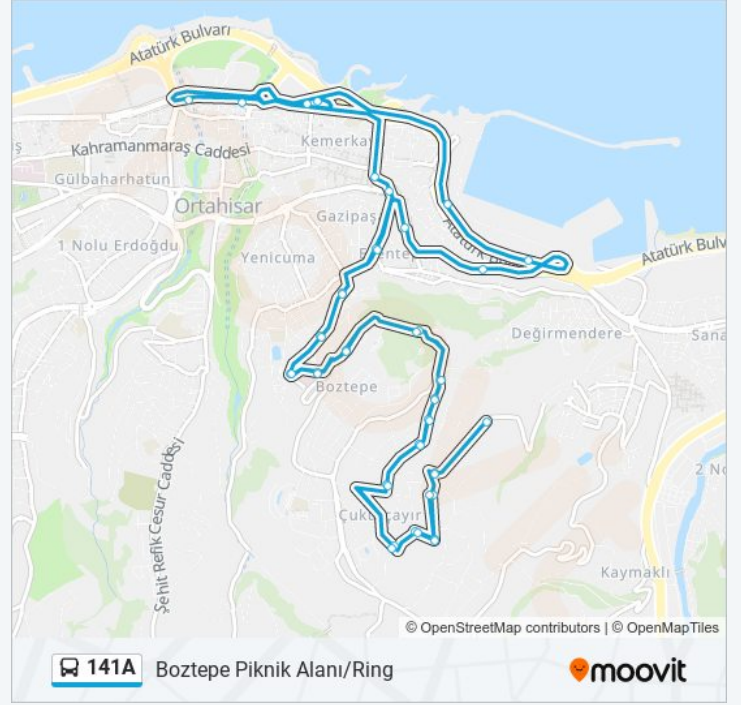

Ayıışığı 2 Evleri

1001 Pırlanta Evleri

Ayıışığı 2 Evleri

Ayıışığı 1 Evleri

Ayıışığı İkili Bloklar

Vadikent 4. Etap

Çukurçayır Anaokulu

Ak Yaşam Residence

Karadeniz Cd. Ayrımı

Akcity 1-2

Akcity 1-1

Ahi Evren Dede Türbesi

Piknik Alanı

Osmanlı Camii

Kemik Hastanesi

Ahmet Rasim Karanis Parkı

Boztepe Aile Sağlığı

Boztepe İlkokulu

Taksim Yokuşu

1034 - Baro

1035 - Esentepe Aile Yönlendirme Mrk.

1059 - Liman

1060 - Çömlekçi

1451 - Peron Bitiş

141A otobüs saatleri ve güzergah haritaları, moovitapp.com adresinde çevrimdışı bir PDF olarak mevcut. Canlı otobüs saatlerini, tren tarifelerini veya metro programlarını ve Trabzon konumundaki tüm toplu taşıma araçları için adım adım yol tariflerini görmek için Moovit uygulamasını sayfasını kullanın.

© 2024 Moovit - Tüm Hakları Saklıdır