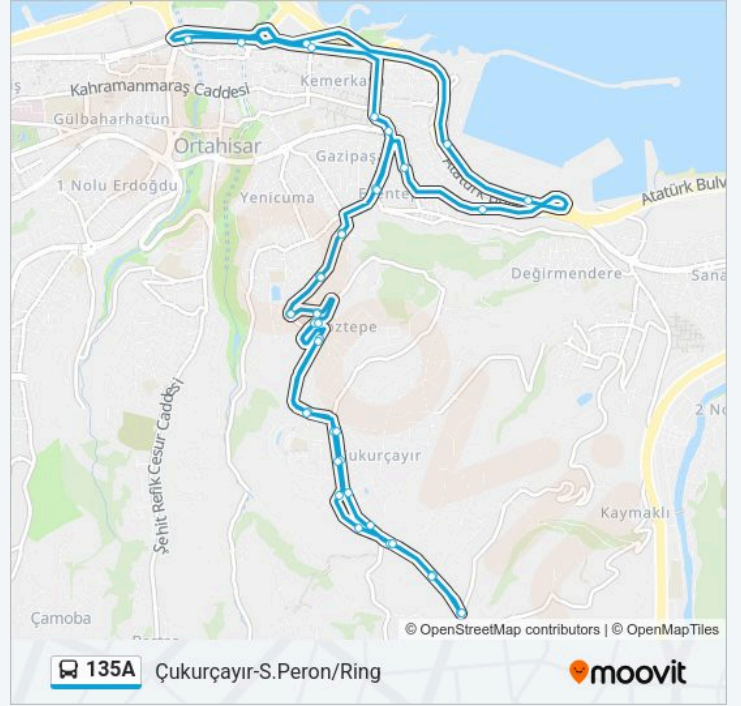

135A Hattı

Çukurçayır-S.Peron/Ring

Uygulamayı İndir

135A otobüs hattı (Çukurçayır-S.Peron/Ring) arası bir güzergah içeriyor. Hafta içi günlerde çalışma saatleri:

(1) Çukurçayır-S.Peron/Ring: 06:00-21:00

Size en yakın 135A otobüs durağını bulmak ve sonraki 135A otobüs varış saatini öğrenmek için Moovit Uygulamasını kullanın.

Varış yeri: Çukurçayır-S.Peron/Ring

40 durak

[HAT SAATLERİNİ GÖRÜNTÜLE](#)

- 1061 - Sahil Peron
- 1462 - Büyükşehir İtfaiye
- 1062 - Mumhane Yeni Camii-2
- 1347 - Meydan Parkı
- 1916 - Meydan Köprüaltı
- Taksim Yokuşu
- Boztepe İlkokulu
- Boztepe Aile Sağlığı
- Ahmet Rasim Karanis Parkı
- Kemik Hastanesi
- Kemik Hastanesi Üstü
- İpekyolu Cd. 1
- İpekyolu Cd 2
- Muradiye Camii
- İpekyolu Cd.
- Ceylankent Sitesi
- Çukurçayır Barbaros Cd.
- Yedi Kaldırım Sk.2
- Ortahisar Çay Bahçesi
- Mısırlı Dede Fsm Camii
- Mısırlı Dede Fsm Camii

Boztepe Aile Sağlığı

Boztepe İlkokulu

Taksim Yokuşu

1034 - Baro

1035 - Esentepe Aile Yönlendirme Mrk.

1059 - Liman

1060 - Çömlekçi

1451 - Peron Bitiş