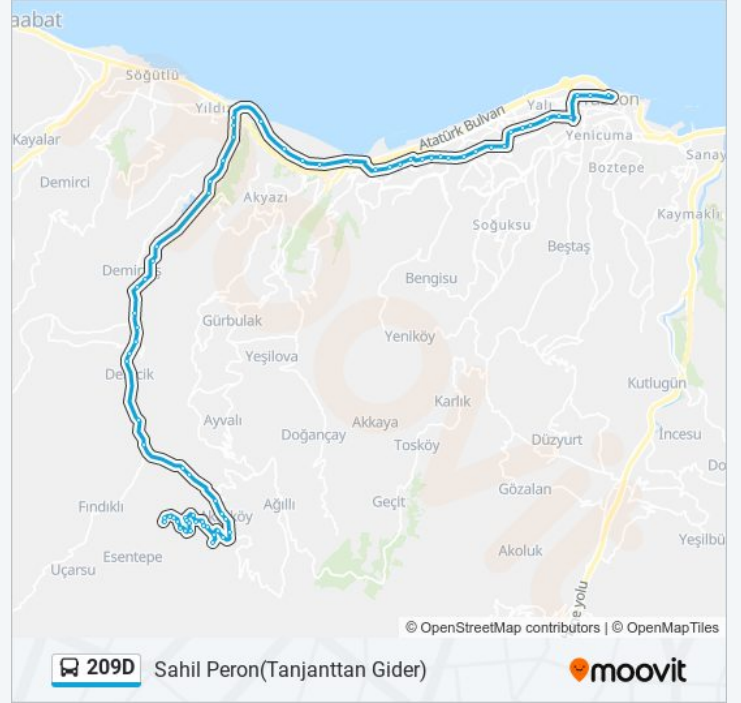

Akçaköy Ferit Öztürk Mezarlığı

Akçaköy 1

Akçaköy 2

Akçaköy 3

Akçaköy Merkez Eski Yol Ayrımı

Akçaköy Dumankaya Yunusemre Cd.

Akçaköy Dumankaya

Akçaköy - Maden Çukurca Yol Ayrımı

Derecik Oğulkaya Merkez Camii

Derecik 1

Derecik 2

Derecik İlkokulu

Derecik Fiskobirlik

Karaman Simli Yol Ayrımı

Demirtaş 1

Demirtaş 2

Demirtaş Molla Emin

Seragözü 1

Seragözü 2

Gölbaşı Mh. Yol Ayrımı

Balıkçı

Yıldızlı-11

Seragözü Cd. Giriş

4598 - Yıldızlı Mezarlık

4590 - Karayolları

1577 - Akyazı Stadı-1

2862 - Akyazı Yol Ayrımı-1

1579 - Akyazı Yol Ayrımı

2863 - Akyazı Stadı Yol Ayrımı

1050 - Beşirli İlk Durak

1051 - Çevre Ve Şehircilik Müd.-3

1407 - İmkb Okul-1

1408 - Spor Kompleksi-2