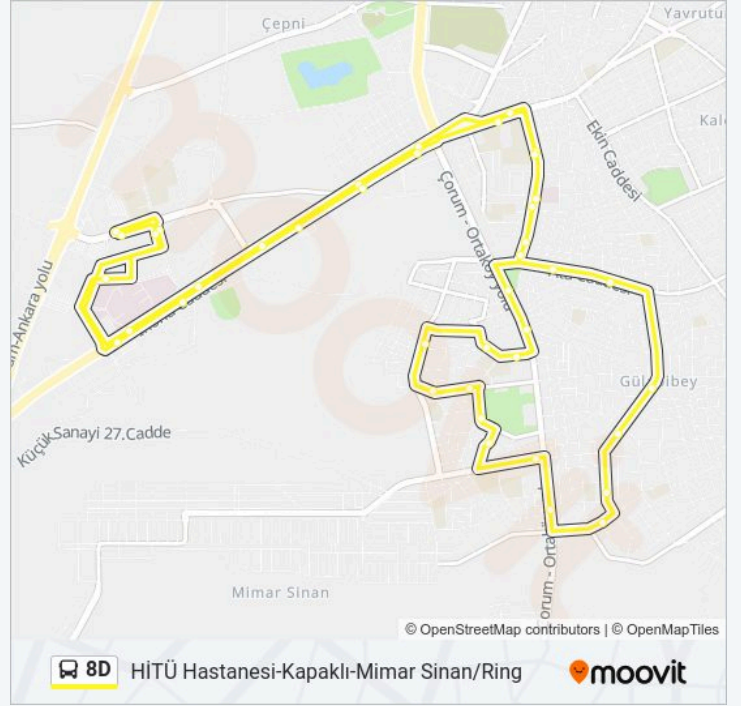

490-Mimar Sinan Anaokulu

493-F. Sultan Mehmet Cami

488-M. Sinan Halk Kütüphanesi

487- Mimar Sinan

489-Tekin

494-M. Sinan Muhtarlık

495-İlahiyat Fakültesi

320-Bağcılar

555-Rüstem Eren Parkı

316-Gülabibey Muhtarlığı

315-Hasanpaşa Hastanesi

312-Mesleki Teknik Anadolu Lisesi

327-İşkur

428-Tuzcular

430-Tarım İl Müd. Lojmanları

557-Karayolları

619-Erzurum Dede

429-Hitü Erol Olçok Hastanesi

553-İdari Mahkeme

561-İlçe Terminali

8D otobüs saatleri ve güzergah haritaları, moovitapp.com adresinde çevrimdışı bir PDF olarak mevcut. Canlı otobüs saatlerini, tren tarifelerini veya metro programlarını ve Çorum konumundaki tüm toplu taşıma araçları için adım adım yol tariflerini görmek için Moovit uygulamasını sayfasını kullanın.

© 2024 Moovit - Tüm Hakları Saklıdır