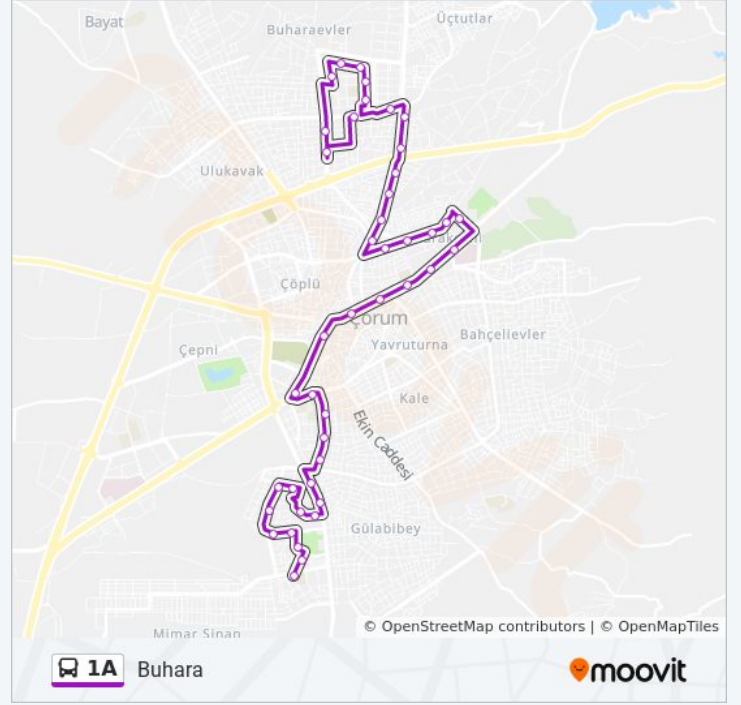

416-Binevler Üst Geçit

556-Buhara Kız İhl

350-Besayko

294-Mustafa Kemal Ortaokulu

309-Buhara Pazarı

296-Vilayet Lojmanları

298-Buhara Dış Hastanesi

300-Buhara 10. Sk.

303-Serhat

307-Osmanlı

348-Buhara Merkez

1A otobüs saatleri ve güzergah haritaları, moovitapp.com adresinde çevrimdışı bir PDF olarak mevcut. Canlı otobüs saatlerini, tren tarifelerini veya metro programlarını ve Çorum konumundaki tüm toplu taşıma araçları için adım adım yol tariflerini görmek için [Moovit uygulamasını](#) sayfasını kullanın.