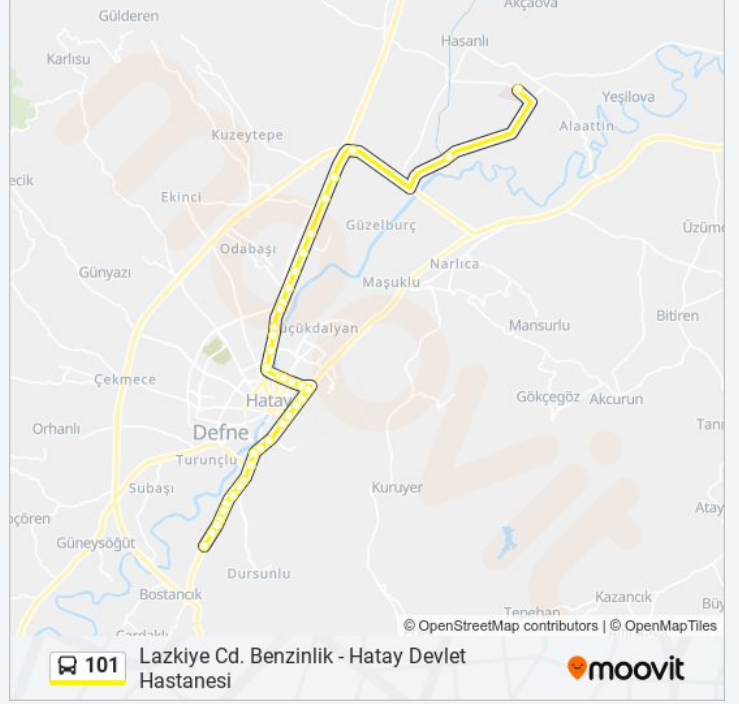

Duraklar: 37

Yolculuk Süresi: 39 dk

Hat Özeti:

Aalen Alanı

Doğuş Koleji 2

Maksim

Askeri Kışla

Katolik Kilisesi

Habibi Neccar Camii 1

Şeyh Muhammed Camii 1

Savon Otel 1

Kurtuluş Caddesi 1

Balıkçılar Çarşısı 1

Finansbank

Bankalar Caddesi

Yavuz Sultan Selim Caddesi

Stadyum

Osman Ötken Anadolu Lisesi

Mimarlık Fakültesi

Erol Bilecik Yatılı Erkek Yurdu

Kavaslı 1

Kavaslı 2

Atatürk Caddesi 5

Atatürk Caddesi 6

Akademi Hastanesi 1

Karayolları

Sanayi Bankalar Caddesi

Atatürk Caddesi 7

Honda Kavşağı

Yeni Stadyum 1

Hatay Devlet Hastanesi 2

101 otobüs saatleri ve güzergah haritaları, moovitapp.com adresinde çevrimdışı bir PDF olarak mevcut. Canlı otobüs saatlerini, tren tarifesini veya metro programlarını ve Hatay konumundaki tüm toplu taşıma araçları için adım adım yol tariflerini görmek için [Moovit uygulamasını](https://moovitapp.com) sayfasını kullanın.

[Moovit Hakkında](#) • [MaaS Çözümleri](#) • [Desteklenen ülkeler](#) • [Mooviter Tonluluğu](#)

Canlı Varış Saatlerini Kontrol Et