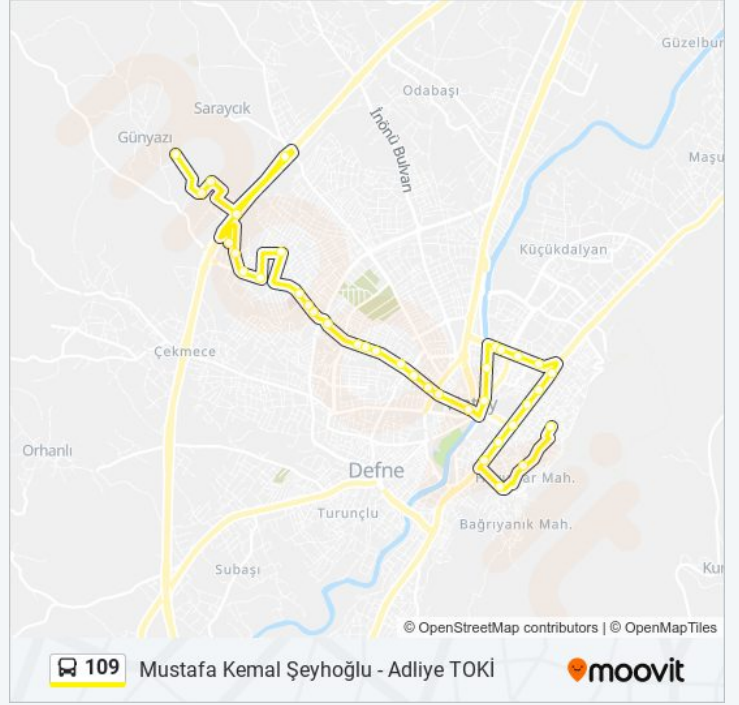

Ulus Meydanı 2

Hatay Büyükşehir Belediyesi

Antakya Lisesi

Sabuncu Camii

Cumhuriyet Caddesi 1

Cumhuriyet Caddesi 2

Cumhuriyet Caddesi 3

Reva

Şeyhoğlu

Yse Ptt

Mustafa Gencay Lisesi

Eski Devlet Hastanesi

Eski Devlet Hastanesi Acil

500 Konutlar 1

Mehmet Kafadar Caddesi 1

Toki

Toki 2

Toki 3

Adliye 2

Çevre Yolu Otogar Çıkışı

3. Etap Toki

Şehit Süleyman Yılmaz Lisesi

Toki Meslek Lisesi

109 otobüs saatleri ve güzergah haritaları, moovitapp.com adresinde çevrimdışı bir PDF olarak mevcut. Canlı otobüs saatlerini, tren tarifesi veya metro programlarını ve Hatay konumundaki tüm toplu taşıma araçları için adım adım yol tariflerini görmek için [Moovit uygulamasını](#) sayfasını kullanın.

[Moovit Hakkında](#) • [MaaS Çözümleri](#) • [Desteklenen ülkeler](#) • [Mooviter Topluluğu](#)

© 2024 Moovit - Tüm Hakları Saklıdır

Canlı Varış Saatlerini Kontrol Et