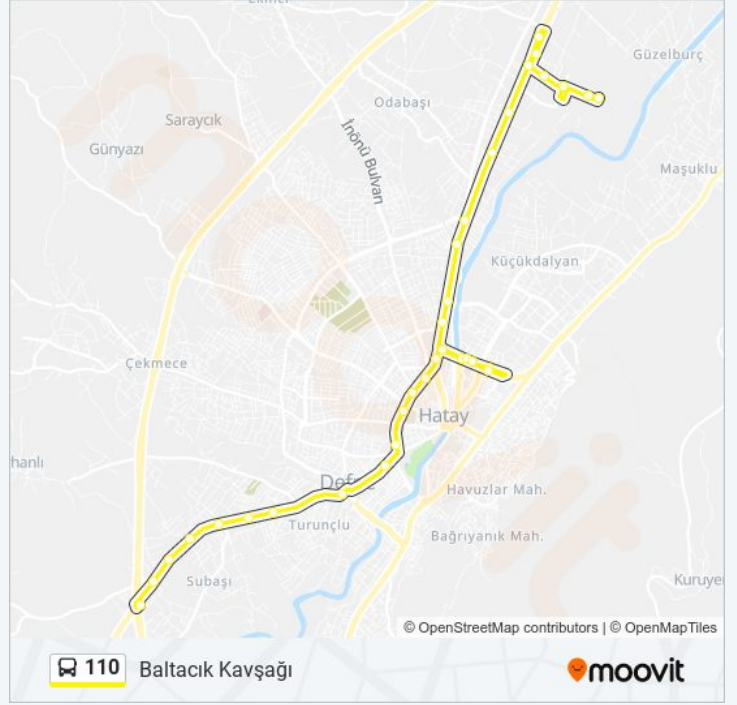

## 110 otobüs Bilgi

**Yön:** Baltacık Kavşağı

**Duraklar:** 33

**Yolculuk Süresi:** 36 dk

**Hat Özeti:**

Fatih Caddesi 2

Dr. Mustafa Gencay Erkek Yatılı Yurdu

Askeri Lojmanlar 2

### Variş yeri: Yeni Sanayi

30 durak

[HAT SAATLERİNİ GÖRÜNTÜLE](#)

Baltacık Kavşağı

Samandağ Caddesi 1

Samandağ Caddesi 2

Samandağ Caddesi 3

Samandağ Caddesi 4