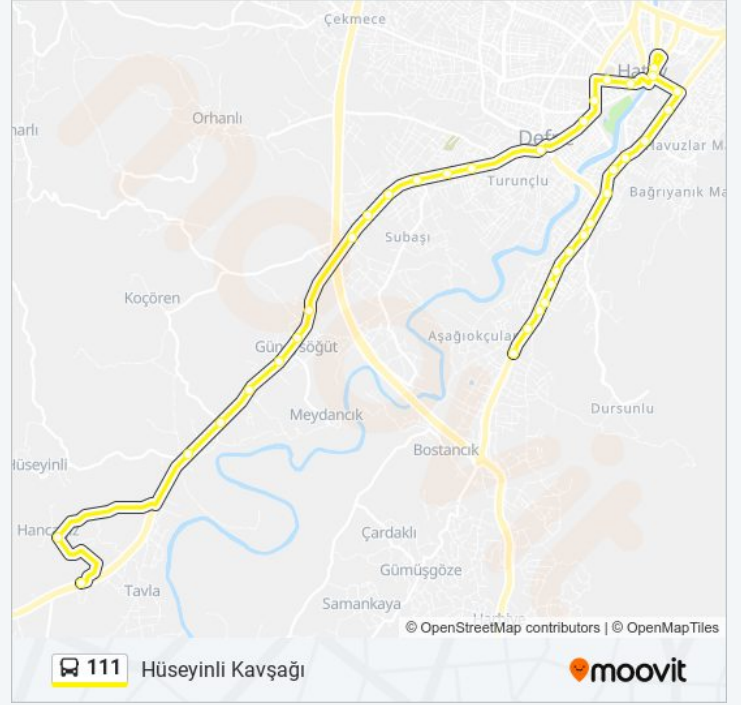

Antakya Samandağ Yolu 50

Antakya Samandağ Yolu 51

Hancağız Mahallesi

Antakya Samandağ Yolu 54

Varış yeri: Sinanlı Kavşağı

35 durak

[HAT SAATLERİNİ GÖRÜNTÜLE](#)

Antakya Samandağ Yolu 21