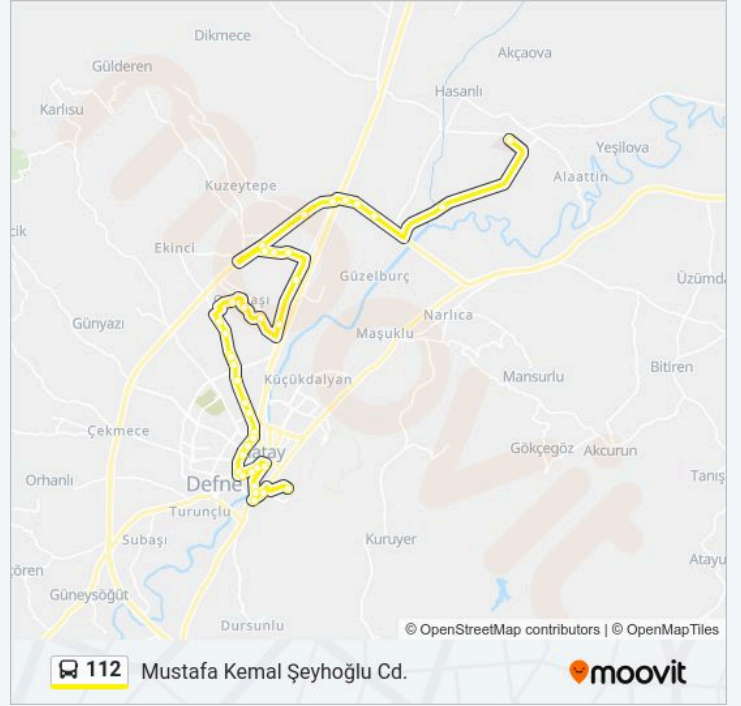

İnönü Bulvarı 5

İnönü Bulvarı 4

İnönü Bulvarı 6

Ayşe Fitnat Hanım Caddesi 3

Atatürk Lisesi

Şiddet Önleme Ve İzleme Merkezi

Kız Meslek Lisesi

Fatih Caddesi 1

Fatih Caddesi 2

Dr. Mustafa Gencay Erkek Yatılı Yurdu

Askeri Lojmanlar 2

Kapalı Spor Salonu

Atatürk Parkı

İl Sağlık Müdürlüğü

Köprü

İnönü Caddesi 1

İnönü Caddesi 2

Maksim

Askeri Kışla

Mustafa Kemal Şeyhoğlu Caddesi 4

112 otobüs saatleri ve güzergah haritaları, moovitapp.com adresinde çevrimdışı bir PDF olarak mevcut. Canlı otobüs saatlerini, tren tarifelerini veya metro programlarını ve Hatay konumundaki tüm toplu taşıma araçları için adım adım yol tariflerini görmek için Moovit uygulamasını sayfasını kullanın.

© 2025 Moovit - Tüm Hakları Saklıdır