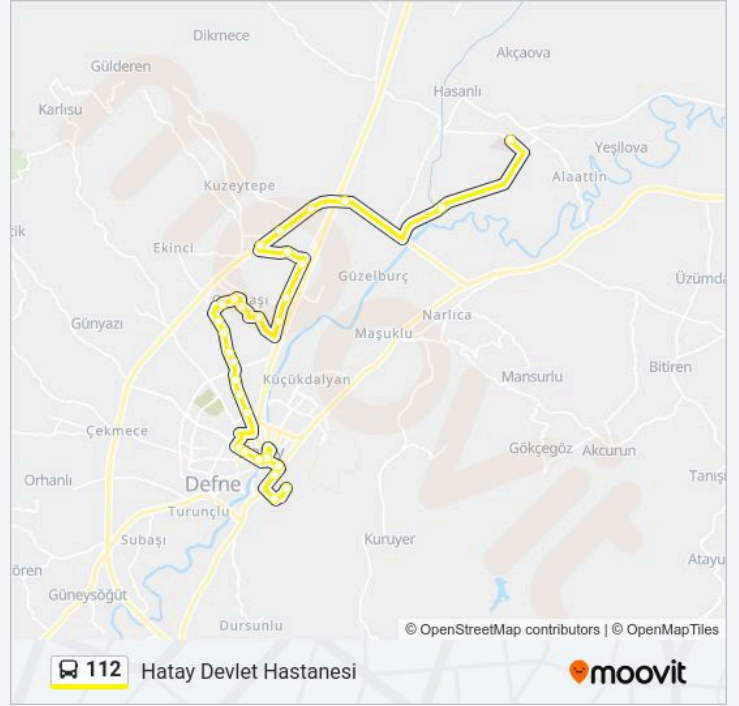

Varış yeri: Hatay Devlet Hastanesi

30 durak

[HAT SAATLERİNİ GÖRÜNTÜLE](#)

Mustafa Kemal Şeyhoğlu Caddesi 4

Eski Araştırma Hastanesi

Katolik Kilisesi

Kemal Paşa Caddesi

Ulus Meydanı 1

Yön: Hatay Devlet Hastanesi

Duraklar: 30

Yolculuk Süresi: 40 dk

Hat Özeti:

Öğretmenler Sitesi

Odabaşı Uğur Mumcu Caddesi

İlkevler Sitesi 2

Çevre Yolu 4

Çevre Yolu 10

Çevre Yolu 5

Honda Kavşağı

Yeni Stadyum 1

Hatay Devlet Hastanesi 2

Variş yeri: Mustafa Kemal Şeyhoğlu Cd.

38 durak

[HAT SAATLERİNİ GÖRÜNTÜLE](#)