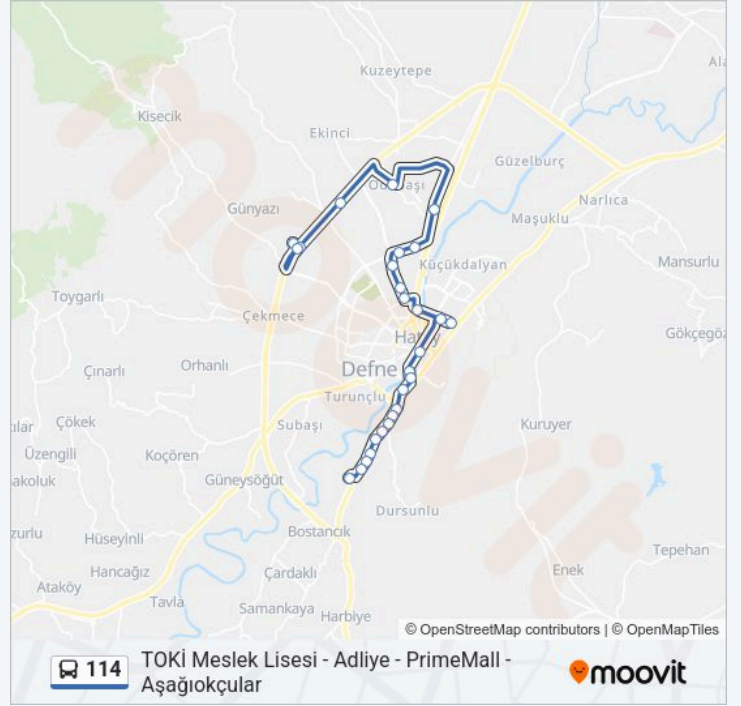

Hat Özeti:

Dursunlu Kavşağı

İl Emniyet Müdürlüğü 1

Daskiye Caddesi 4

Aşağı Okçular

Daskiye Caddesi 5

Aşağıokçular Aile Sağlık Merkezi 2

Aşağıokçular Yolu 1

Variş yeri: TOKİ Meslek Lisesi

36 durak

[HAT SAATLERİNİ GÖRÜNTÜLE](#)

Aşağıokçular 2

Bp 2

Bp 1

Aşağıokçular Aile Sağlık Merkezi 1

Daskiye Caddesi 1