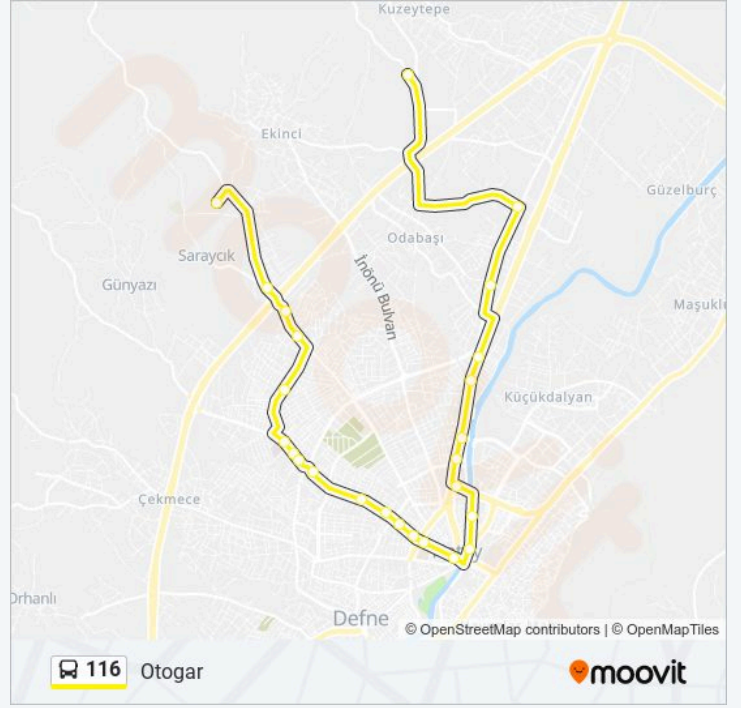

Cumhuriyet Caddesi 2

Cumhuriyet Caddesi 3

Yse Ptt

Mustafa Gencay Lisesi

Eski Devlet Hastanesi

Eski Devlet Hastanesi Acil

Ayşe Fitnat Hanım Okulu

Habibi Neccar Kız İmam Hatip Lisesi

Primemall 2

Otogar

Besim Ömer Akalın Lisesi

116 otobüs saatleri ve güzergah haritaları, moovitapp.com adresinde çevrimdışı bir PDF olarak mevcut. Canlı otobüs saatlerini, tren tarifelerini veya metro programlarını ve Hatay konumundaki tüm toplu taşıma araçları için adım adım yol tariflerini görmek için Moovit uygulamasını sayfasını kullanın.

© 2024 Moovit - Tüm Hakları Saklıdır