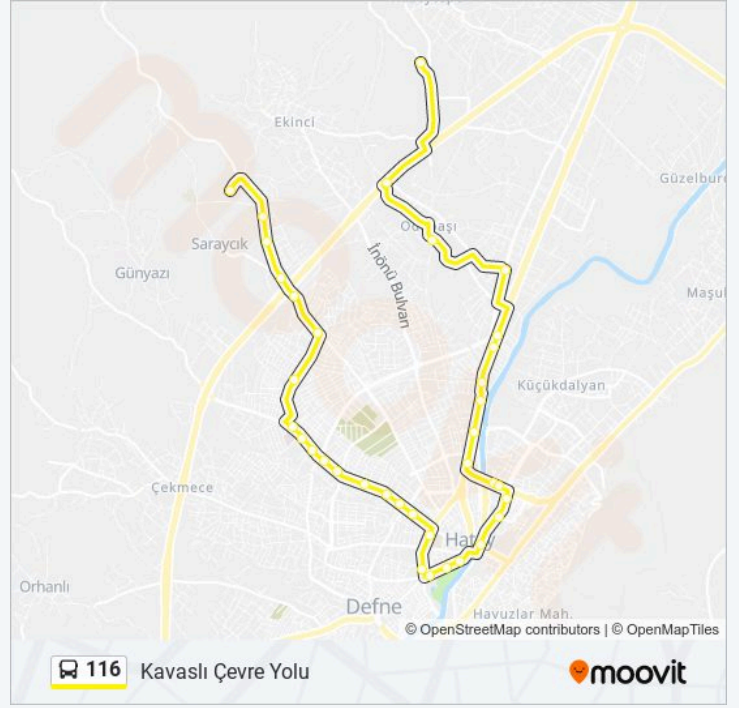

Bankalar Caddesi

Yavuz Sultan Selim Caddesi

Stadyum

Osman Ötken Anadolu Lisesi

Mimarlık Fakültesi

Erol Bilecik Yatılı Erkek Yurdu

Kavaslı 1

Kavaslı 2

Defne Hastanesi 1

Odabaşı Kavaslı Caddesi 2

Çevre Yolu 8

Samet Sitesi

Varış yeri: Otogar

25 durak

[HAT SAATLERİNİ GÖRÜNTÜLE](#)

Samet Sitesi