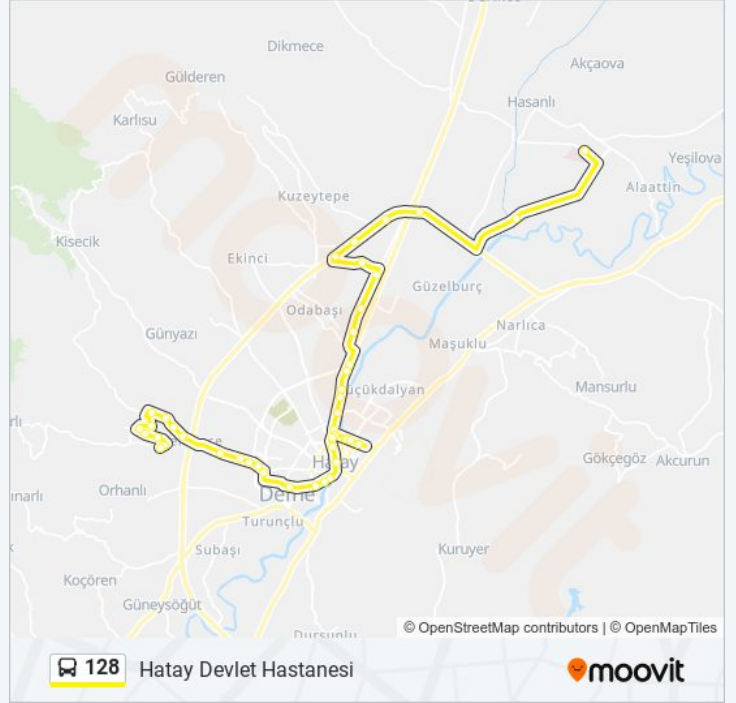

Kavaslı 1

Kavaslı 2

Defne Hastanesi 1

Öğretmenler Sitesi

Odabaşı Uğur Mumcu Caddesi

İlkevler Sitesi 2

Çevre Yolu 4

Çevre Yolu 10

Çevre Yolu 5

Honda Kavşağı

Yeni Stadyum 1

Hatay Devlet Hastanesi 2

128

Hatay Devlet Hastanesi

moovit

Variş yeri: Çekmece