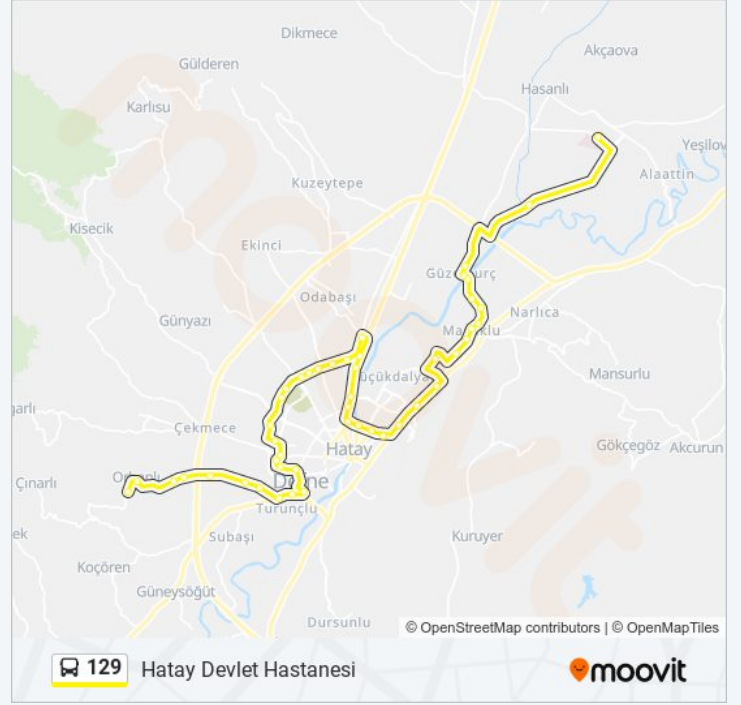

Güzelburç Mahallesi 3

Güzelburç Mahallesi 6

Güzelburç Mahallesi 7

Güzelburç Mahallesi 8

Güzelburç Mahallesi 9

Yeni Stadyum 1

Hatay Devlet Hastanesi 2

### Variş yeri: Orhanlı

43 durak

[HAT SAATLERİNİ GÖRÜNTÜLE](#)

Hatay Devlet Hastanesi 1

Yeni Stadyum 2

Güzelburç Mahallesi 9