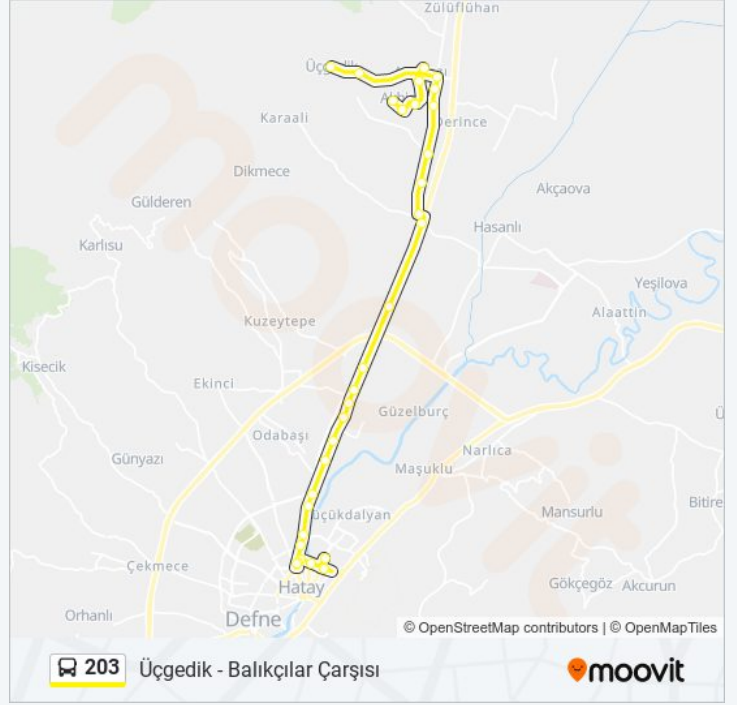

203 otobüs Bilgi

Yön: Minibüs Garajı

Duraklar: 35

Yolculuk Süresi: 45 dk

Hat Özeti:

600 Konutlar 2

Akademi Hastanesi 2

Atatürk Caddesi 3

Atatürk Caddesi 4

Şoförler Odası

Osman Ötken Anadolu Lisesi 2

Çevre Ve Şehircilik İl Müdürlüğü

Vali Göbeği 1

Vali Göbeği 3

Orman İşletme

Palladium

4. Noter

Finansbank

Antakya İlçeler Arası Minibüs Garajı 2

Variş yeri: Üçgedik

34 durak

[HAT SAATLERİNİ GÖRÜNTÜLE](#)

Antakya İlçeler Arası Minibüs Garajı 1

Şehit Osman Durmaz Caddesi