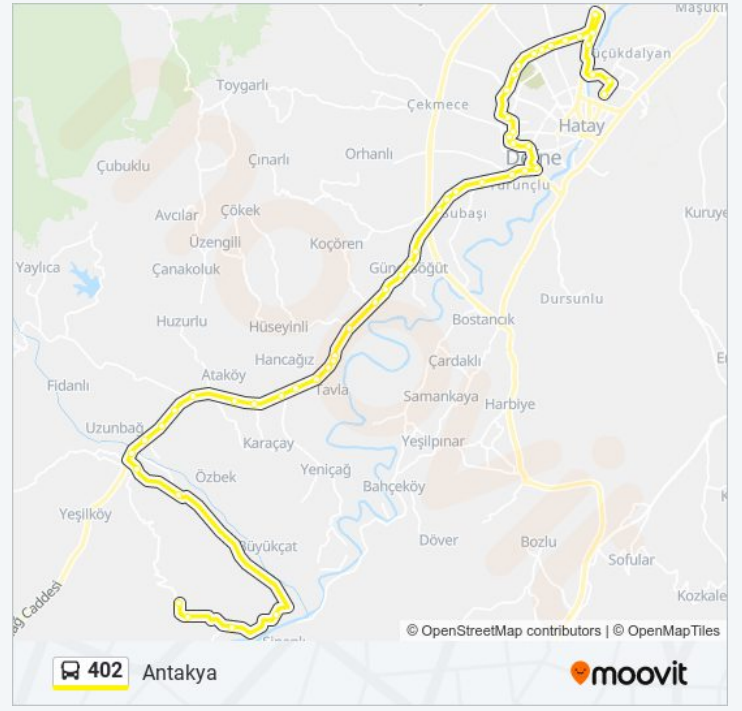

Antakya Samandağ Yolu 17

Antakya Samandağ Yolu 18

Antakya Samandağ Yolu 19

Antakya Samandağ Yolu 20

Antakya Samandağ Yolu 21

Tavla Mahallesi 1

Antakya Samandağ Yolu 22

Tavla Mahallesi 2

Antakya Samandağ Yolu 23

Antakya Samandağ Yolu 24

Antakya Samandağ Yolu 25

Antakya Samandağ Yolu 26

Antakya Samandağ Yolu 27

Antakya Samandağ Yolu 28

Antakya Samandağ Yolu 29

Samandağ Caddesi 1

Samandağ Caddesi 2

Samandağ Caddesi 3

Samandağ Caddesi 4

Samandağ Caddesi 5

Samandağ Caddesi 6

Uğur Mumcu Bulvarı 2

Çekmece Caddesi 7

Çekmece Caddesi 8

Çekmece Caddesi 3

Nuri Aydın Konuralp Caddesi 1

Şelale Parkı

Hatsu Kavşağı 1

75. Yıl Bulvarı 1

Mezarlık Kompleksi 2

75. Yıl Bulvarı 2

75. Yıl Bulvarı 3

75. Yıl Bulvarı 4