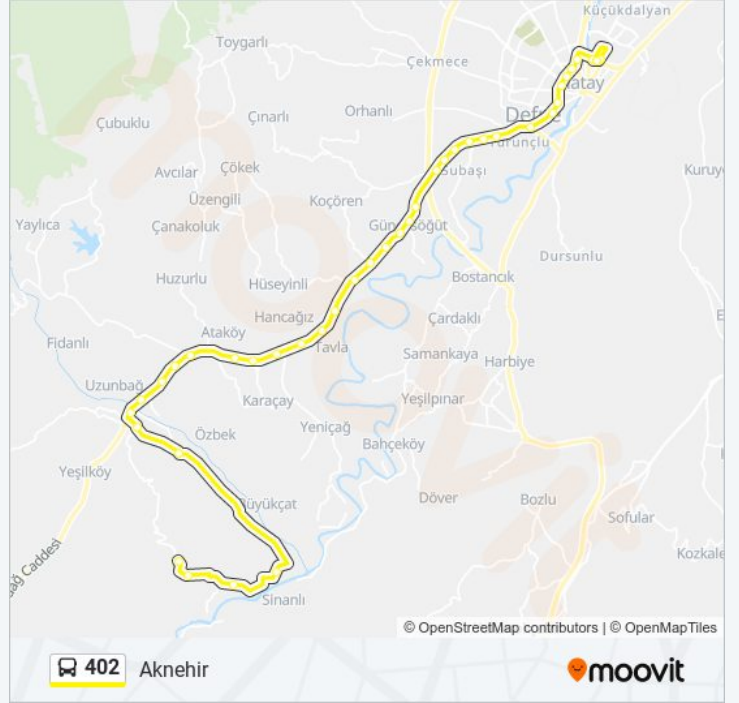

Antakya Samandağ Yolu 62

Değirmenbaşı Mahallesi 2

Değirmenbaşı Mahallesi 1

Aknehir İlkokulu

Aknehir Mahallesi 3

Aknehir Mahallesi 2

Aknehir Mahallesi

Variş yeri: Antakya

51 durak

[HAT SAATLERİNİ GÖRÜNTÜLE](#)

Aknehir Mahallesi

Aknehir Mahallesi 2

Aknehir Mahallesi 3

Aknehir İlkokulu

Değirmenbaşı Mahallesi 1

Değirmenbaşı Mahallesi 2