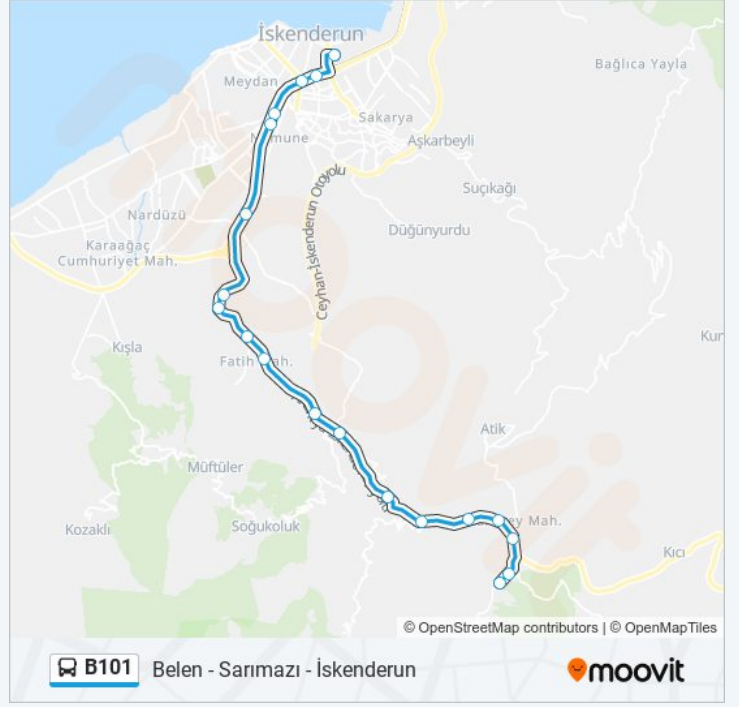

B101 otobüs saatleri ve güzergah haritaları, moovitapp.com adresinde çevrimdışı bir PDF olarak mevcut. Canlı otobüs saatlerini, tren tarifelerini veya metro programlarını ve Hatay konumundaki tüm toplu taşıma araçları için adım adım yol tariflerini görmek için [Moovit uygulamasını](#) sayfasını kullanın.

[Moovit Hakkında](#) • [MaaS Çözümleri](#) • [Desteklenen ülkeler](#) • [Mooviter Topluluğu](#)

© 2024 Moovit - Tüm Hakları Saklıdır

Canlı Varış Saatlerini Kontrol Et