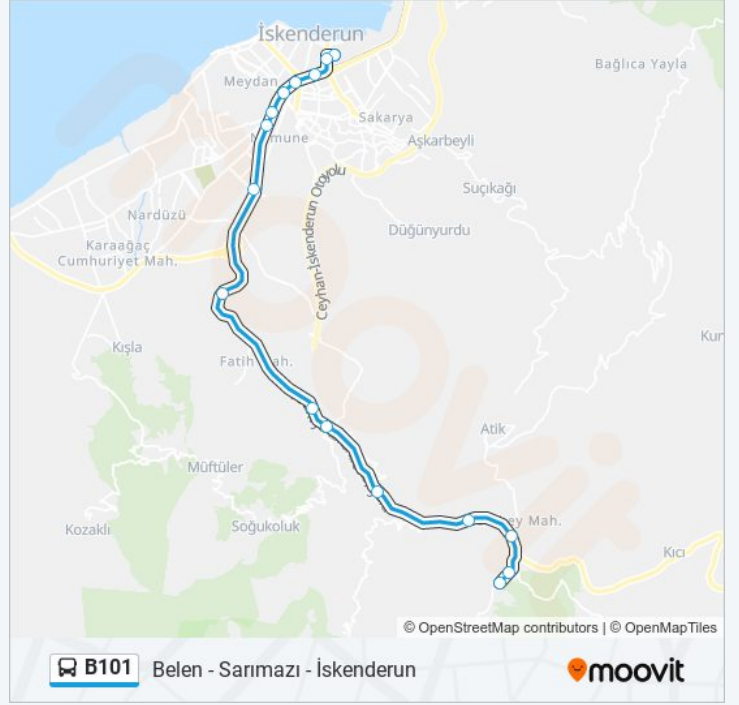

Variş yeri: İskenderun

19 durak

[HAT SAATLERİNİ GÖRÜNTÜLE](#)

Halilbey Yaylası
Halilbey Camii
Halilbey 1
Halilbey 2
Ötüken Sitesi
Belen 1
Belen Atatürk Ortaokulu
Girne Caddesi
Girne Caddesi 3
Belen İskenderun Yolu
Belen İskenderun Yolu 2
Belen İskenderun Yolu 3
İste Meslek Yüksekokulu
İnönü Mahallesi 1
İskenderun Primemall 1
İskenderun Primemall 2
Pac Meydanı 2
Prof. Muammer Aksoy Caddesi

B101 otobüs Saatleri

İskenderun Güzergahı Saatleri:

Pazartesi	06:10 - 22:00
Salı	06:10 - 22:00
Çarşamba	06:10 - 22:00
Perşembe	06:10 - 22:00
Cuma	06:10 - 22:00
Cumartesi	06:10 - 22:00
Pazar	06:10 - 22:00

B101 otobüs Bilgi

Yön: İskenderun

Duraklar: 19

Yolculuk Süresi: 35 dk

Hat Özeti: