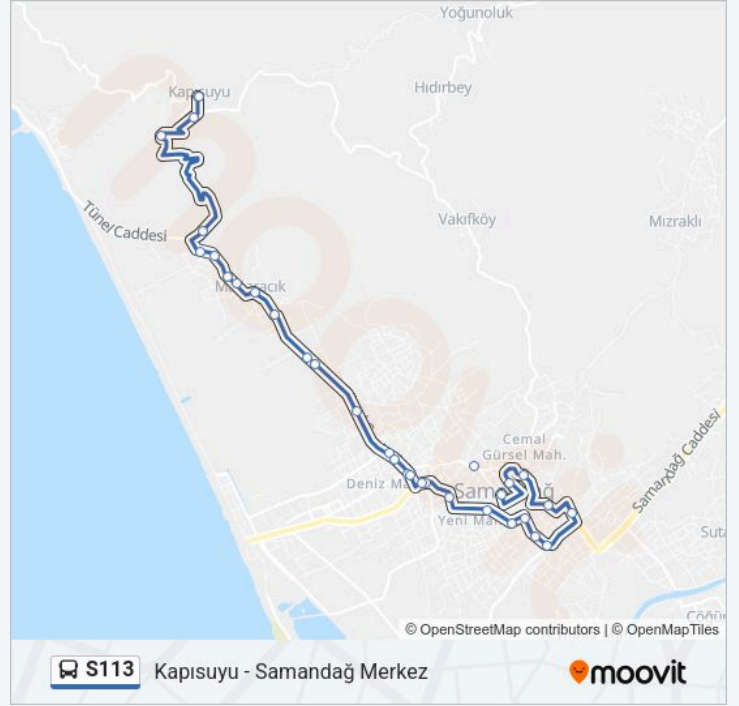

Samandağ Tapu Müdürlüğü 2

Samandağ Tünel Caddesi 4

Samandağ Tünel Caddesi 5

Samandağ Cumhuriyet Caddesi 2

Mağaracık 3

Mağaracık 4

Kapısuyu 2

Variş yeri: Samandağ Merkez

33 durak

[HAT SAATLERİNİ GÖRÜNTÜLE](#)

Kapısuyu 1

Mağaracık Mahallesi

Mağaracık 1

Mağaracık 2

Samandağ Cumhuriyet Caddesi 1

Samandağ Tünel Caddesi