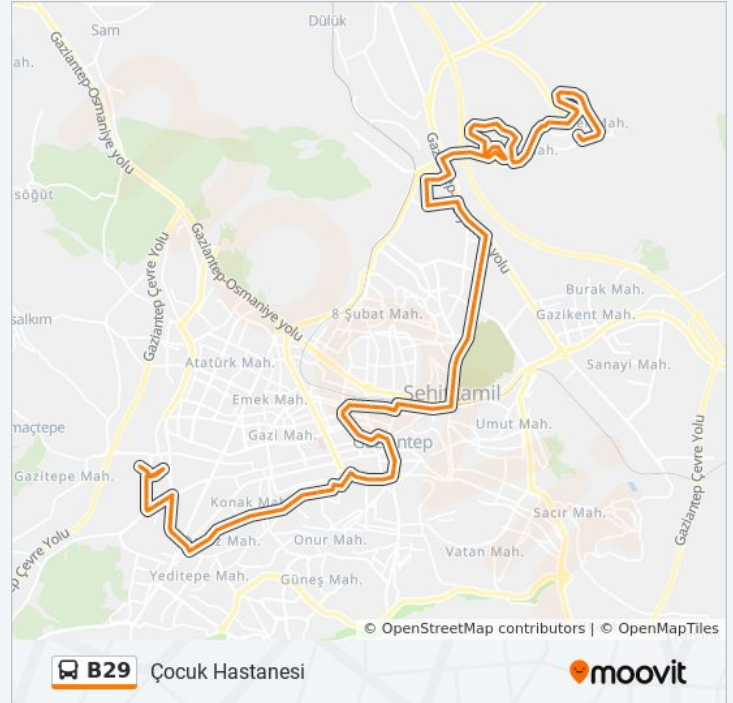

Yön: Çocuk Hastanesi

Duraklar: 85

Yolculuk Süresi: 76 dk

Hat Özeti:

12199 - İmam Çoban İ.Ö.O.
10506 - İmam Çoban İ.Ö.O.
12365 - Fistiklik Mahallesi
10016 - M1 Merkez Avm
10017 - Otogar 1
10369 - Akkoza Fabrikasi
11835 - Ritaş Fabrikasi
10370 - Otobüs İşletmesi Karşisi
10253 - Teiaş Mezarlık
10254 - Askeri Şehitlik Karşisi
12020 - Asri Mezarlık
10371 - Asri Mezarlık 2
10372 - Hakan Özcan Gençlik Merkezi
10373 - Zafer Cad.
11223 - D.D.Y Lojistik
11224 - İstasyon Meydani
11225 - Şehitkamil Belediyesi
11226 - Eski Otogar
11227 - Grand Hotel
11228 - Sani Konukoğlu Hastanesi
10408 - Doktorlar Sitesi
10409 - Ekin Apt.
10411 - Gazi Muhtar Paşa Bulvarı
10174 - Büyükşehir Belediyesi
11025 - Demokrasi Meydani
11026 - Eski Çocuk Hastanesi
10331 - Dr. Ersin Aslan Devlet Hst.
10332 - Amerikan Hastanesi
10333 - Kilis Garajı
11072 - Hoşgör
11073 - 19 Mayıs Lisesi
11074 - Devlet Malzeme Ofisi
11075 - Çocuk Polisi